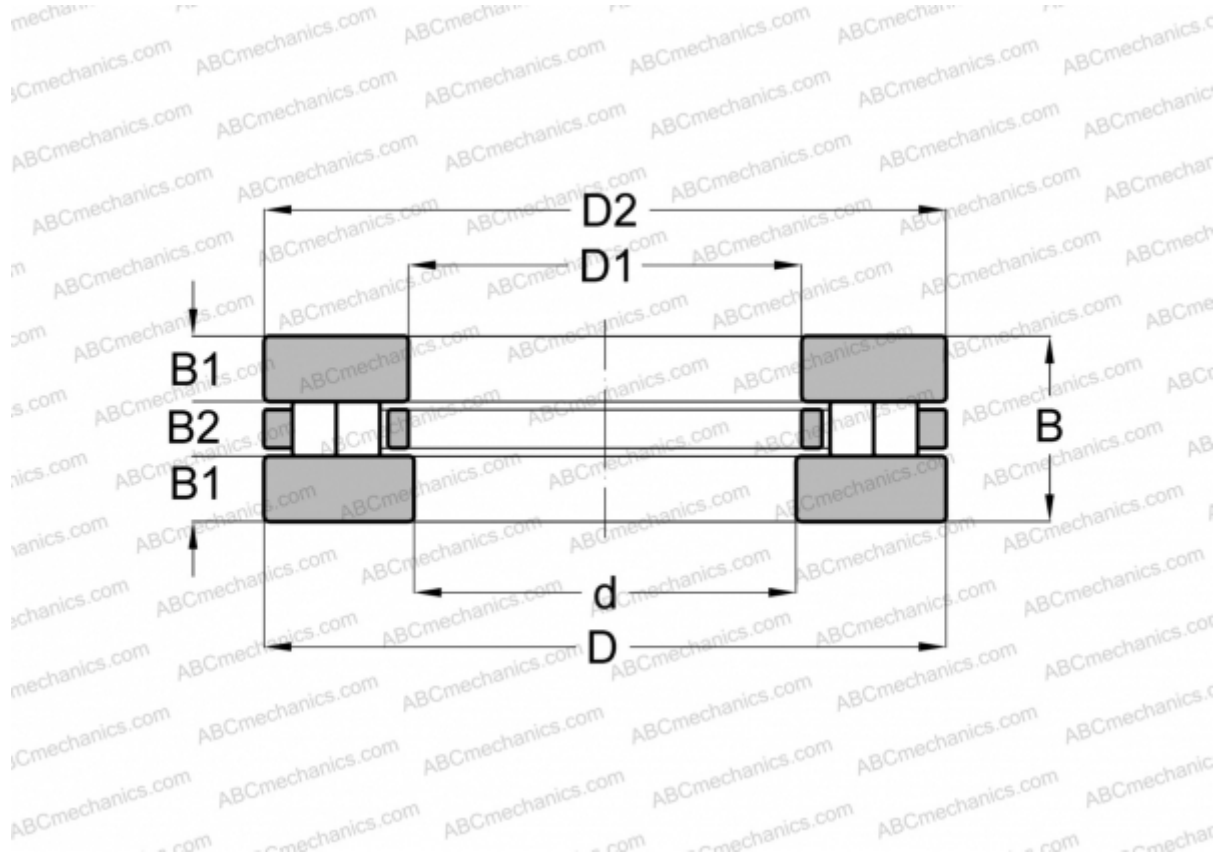

89311 INA

Цилиндрические упорные роликоподшипники

ТИП: Роликоподшипники, Упорные, Цилиндрические, Одинарные, 2 ряда роликов

Технические характеристики

РАЗМЕРЫ, ММ

d	55,000
D	105,000
D1	57,000
D2	105,000
B	30,000
B1	10,500
B2	9,000

МАССА, КГ 1,180

ПРОИЗВОДИТЕЛЬ [INA](#)