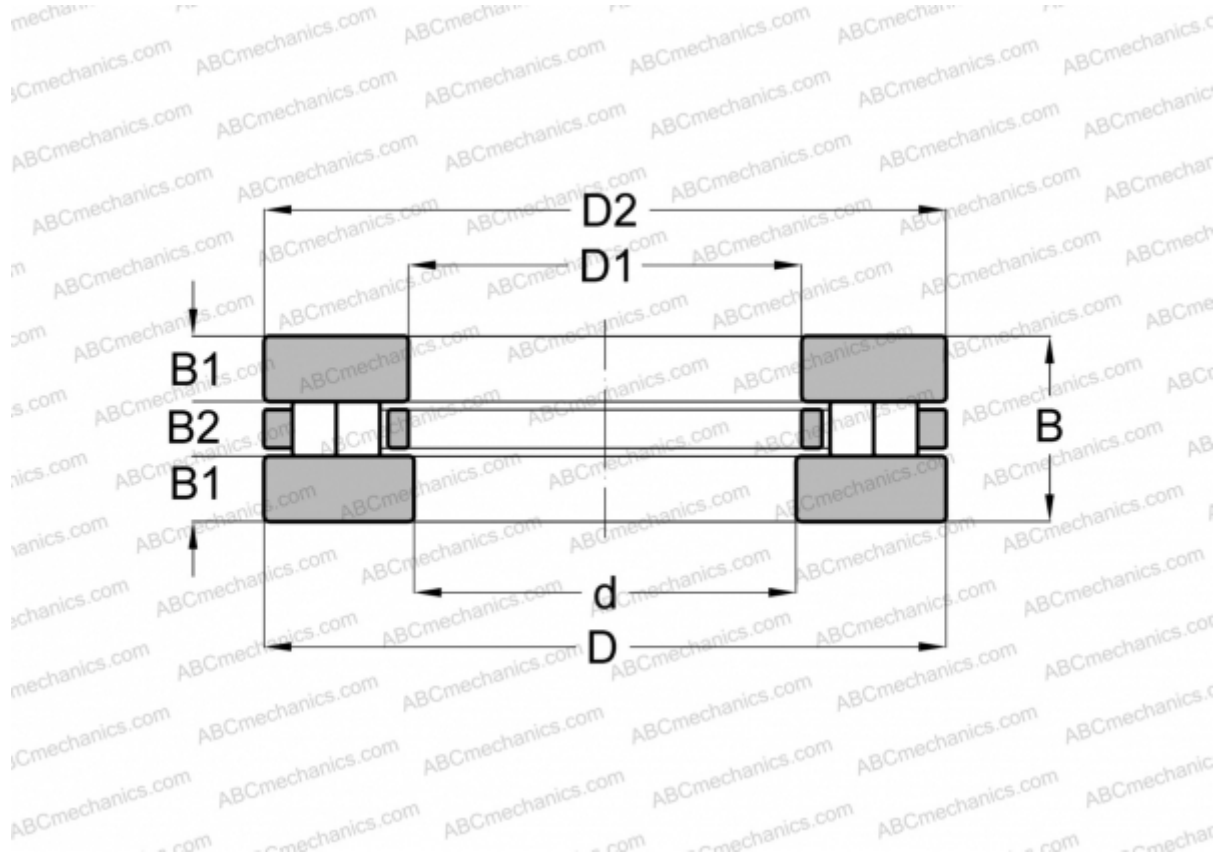

## 89312 INA

Цилиндрические упорные роликоподшипники

ТИП: Роликоподшипники, Упорные, Цилиндрические, Одинарные, 2 ряда роликов

#### РАЗМЕРЫ, ММ

d	60,000
D	110,000
D1	62,000
D2	110,000
B	30,000
B1	10,500
B2	9,000

**МАССА, КГ** 1,260

**ПРОИЗВОДИТЕЛЬ** [INA](#)