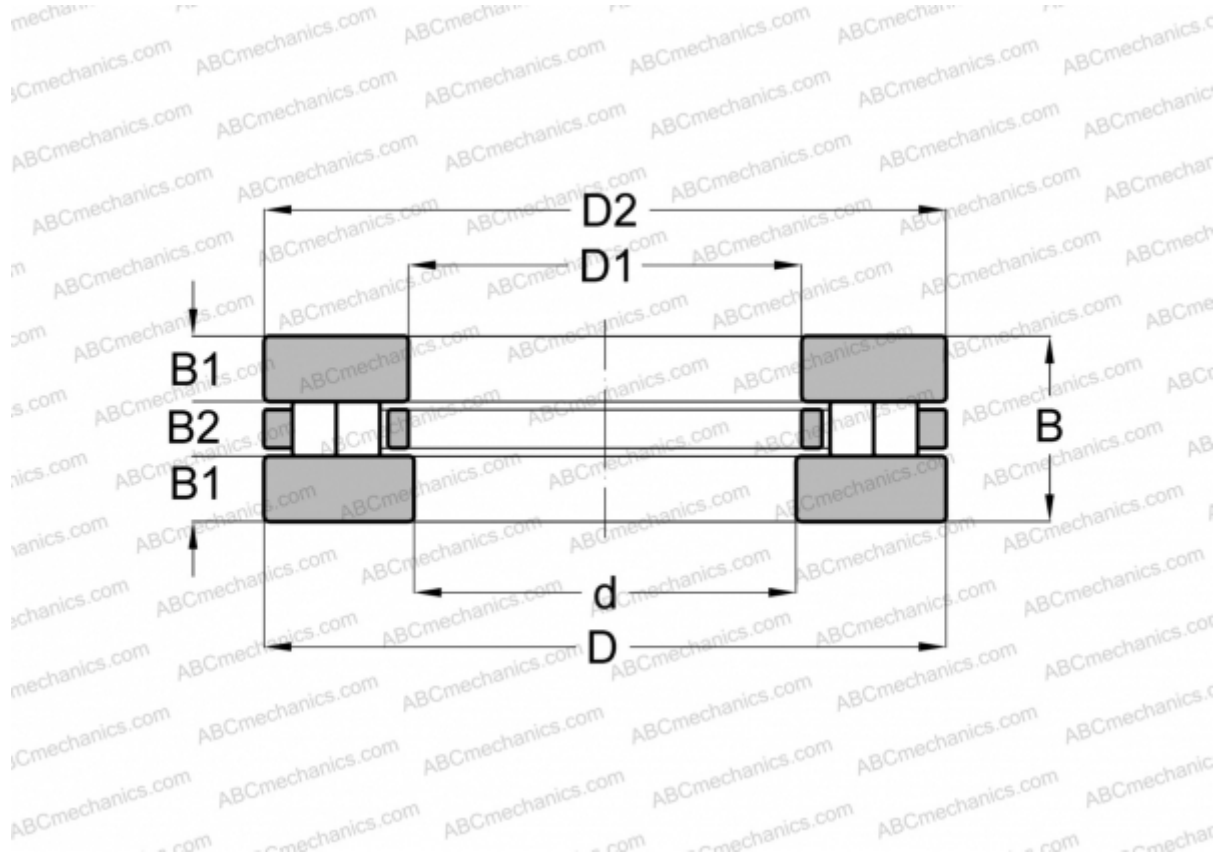

89412 INA

Цилиндрические упорные роликоподшипники

ТИП: Роликоподшипники, Упорные, Цилиндрические, Одинарные, 2 ряда роликов

Технические характеристики

РАЗМЕРЫ, ММ

| | |
|----|---------|
| d | 60,000 |
| D | 130,000 |
| D1 | 62,000 |
| D2 | 130,000 |
| B | 42,000 |
| B1 | 14,000 |
| B2 | 14,000 |

МАССА, КГ 2,818

ПРОИЗВОДИТЕЛЬ [INA](#)