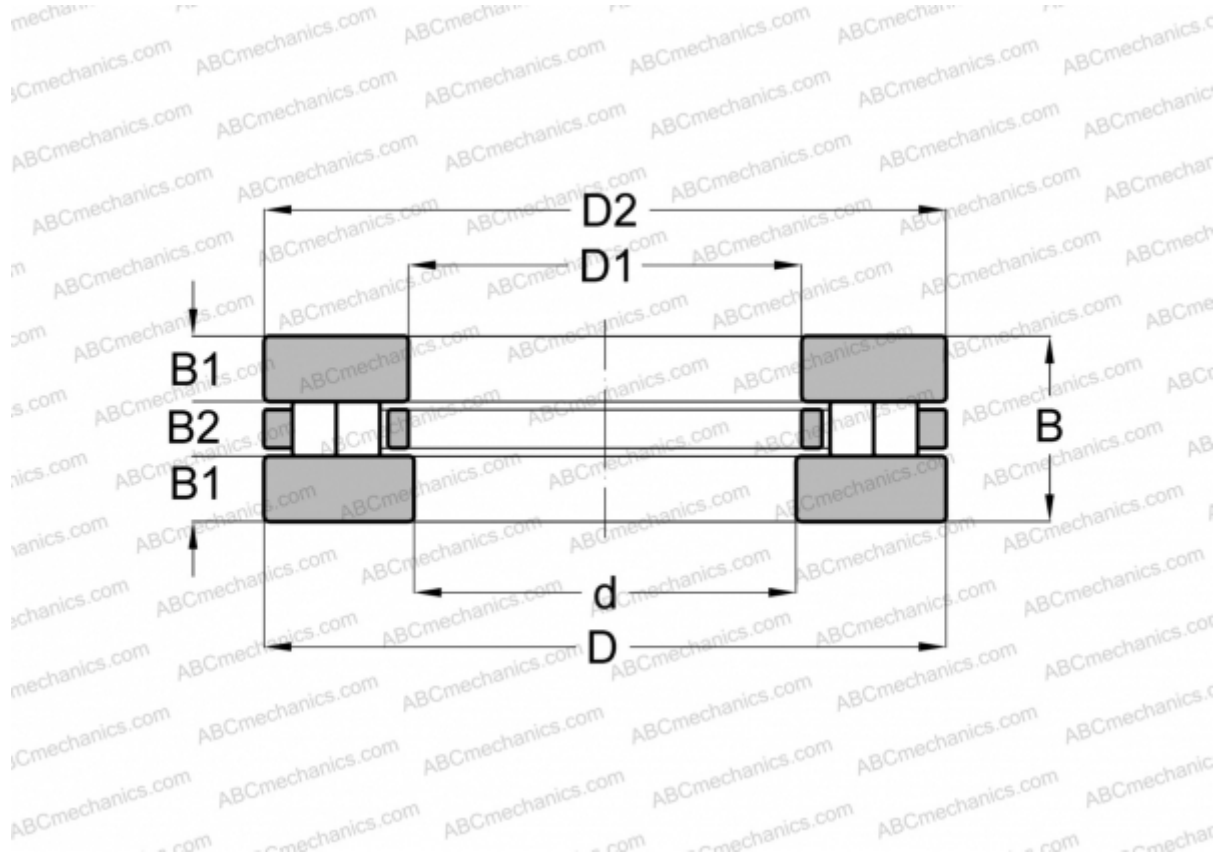

## 89313 INA

Цилиндрические упорные роликоподшипники

ТИП: Роликоподшипники, Упорные, Цилиндрические, Одинарные, 2 ряда роликов

#### РАЗМЕРЫ, ММ

d	65,000
D	115,000
D1	67,000
D2	115,000
B	27,000
B1	10,500
B2	9,000

**МАССА, КГ** 1,330

**ПРОИЗВОДИТЕЛЬ** [INA](#)