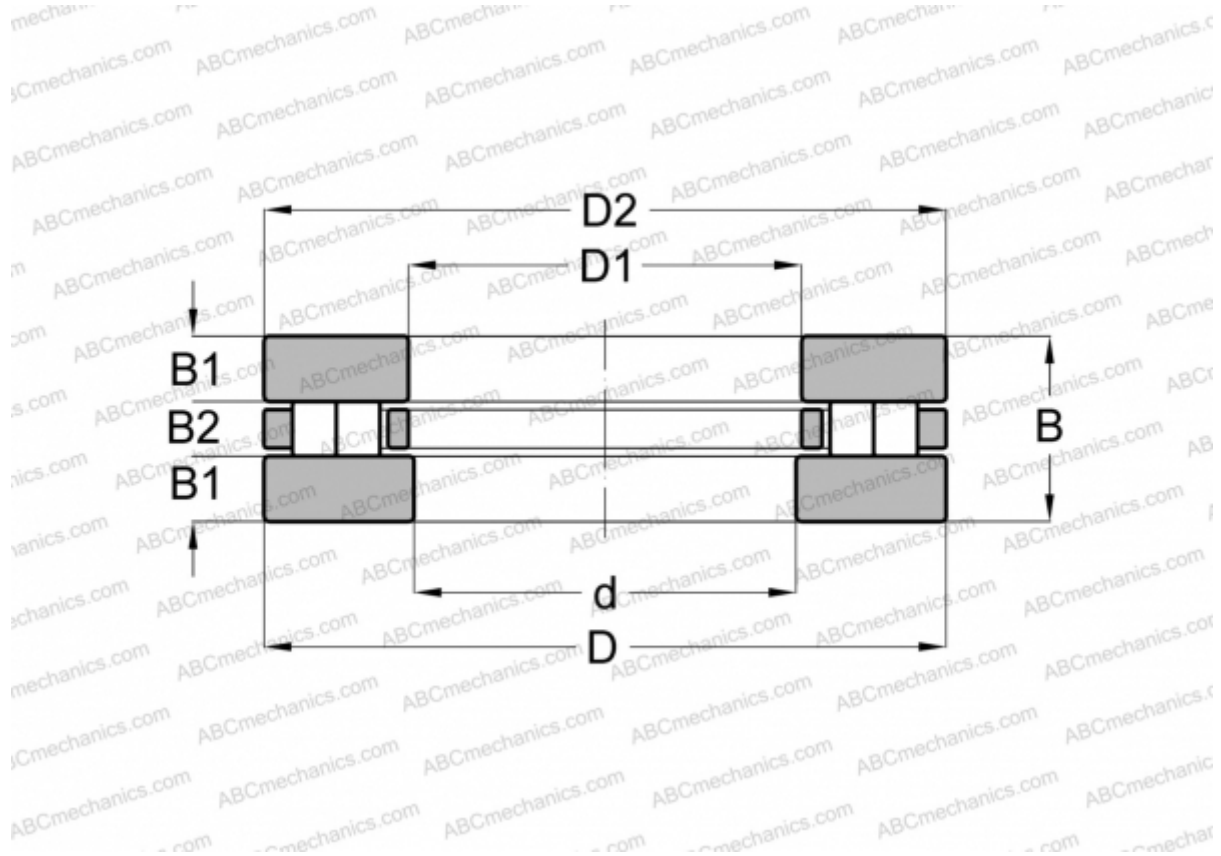

89413 INA

Цилиндрические упорные роликоподшипники

ТИП: Роликоподшипники, Упорные, Цилиндрические, Одинарные, 2 ряда роликов

Технические характеристики

РАЗМЕРЫ, ММ

d	65,000
D	140,000
D1	68,000
D2	140,000
B	45,000
B1	15,000
B2	15,000

МАССА, КГ 3,520

ПРОИЗВОДИТЕЛЬ [INA](#)