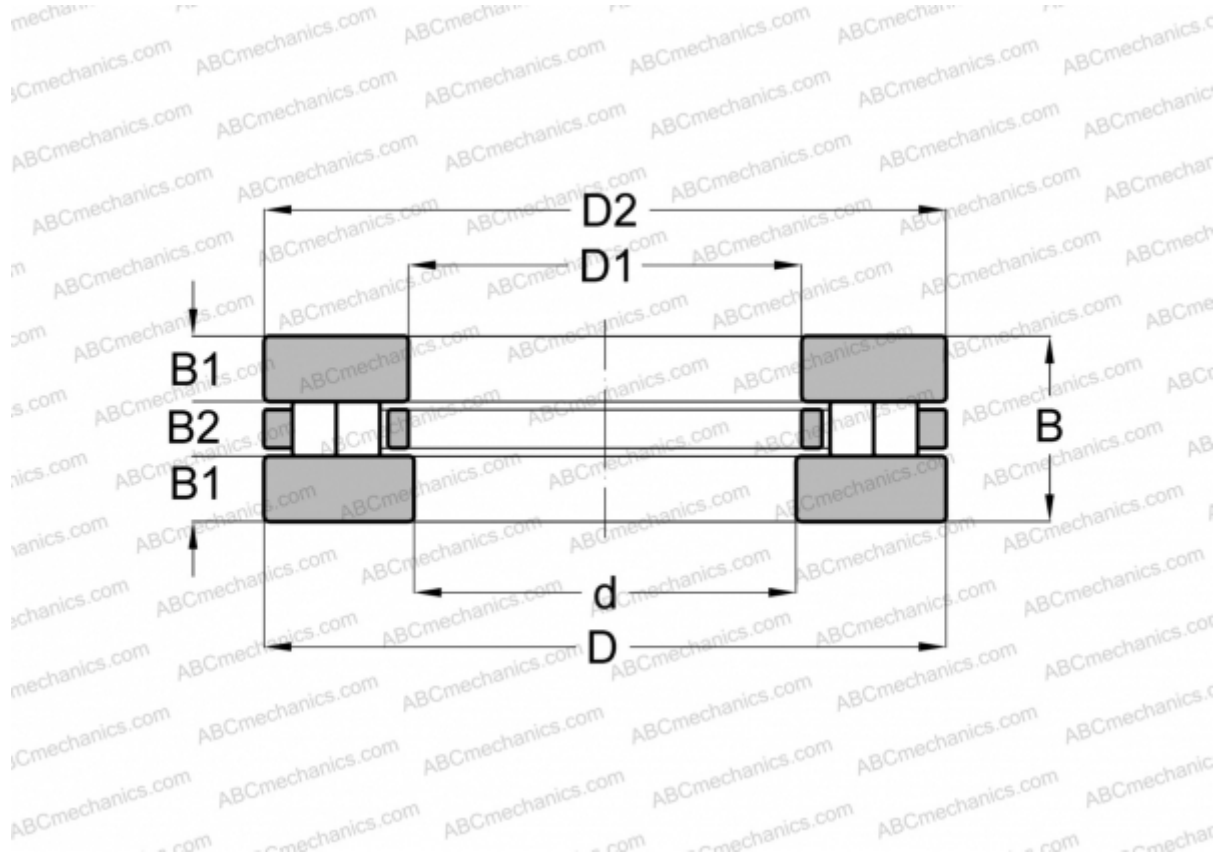

89314 INA

Цилиндрические упорные роликоподшипники

ТИП: Роликоподшипники, Упорные, Цилиндрические, Одинарные, 2 ряда роликов

Технические характеристики

РАЗМЕРЫ, ММ

| | |
|----|---------|
| d | 70,000 |
| D | 125,000 |
| D1 | 72,000 |
| D2 | 125,000 |
| B | 34,000 |
| B1 | 12,000 |
| B2 | 10,000 |

МАССА, КГ 1,820

ПРОИЗВОДИТЕЛЬ [INA](#)