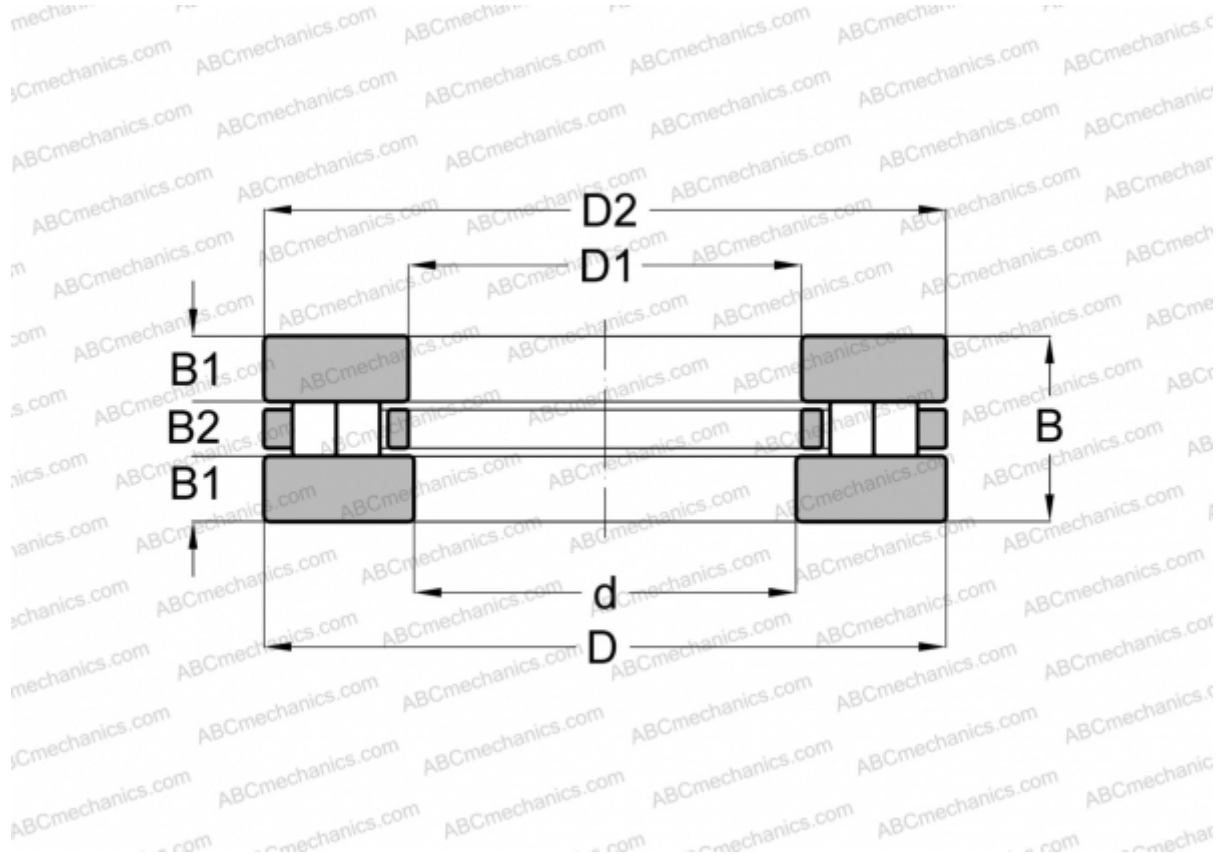

## 89414 INA

Цилиндрические упорные роликоподшипники

ТИП: Роликоподшипники, Упорные, Цилиндрические, Одинарные, 2 ряда роликов

#### РАЗМЕРЫ, ММ

d	70,000
D	150,000
D1	73,000
D2	150,000
B	48,000
B1	16,000
B2	16,000

**МАССА, КГ** 4,180

**ПРОИЗВОДИТЕЛЬ** [INA](#)