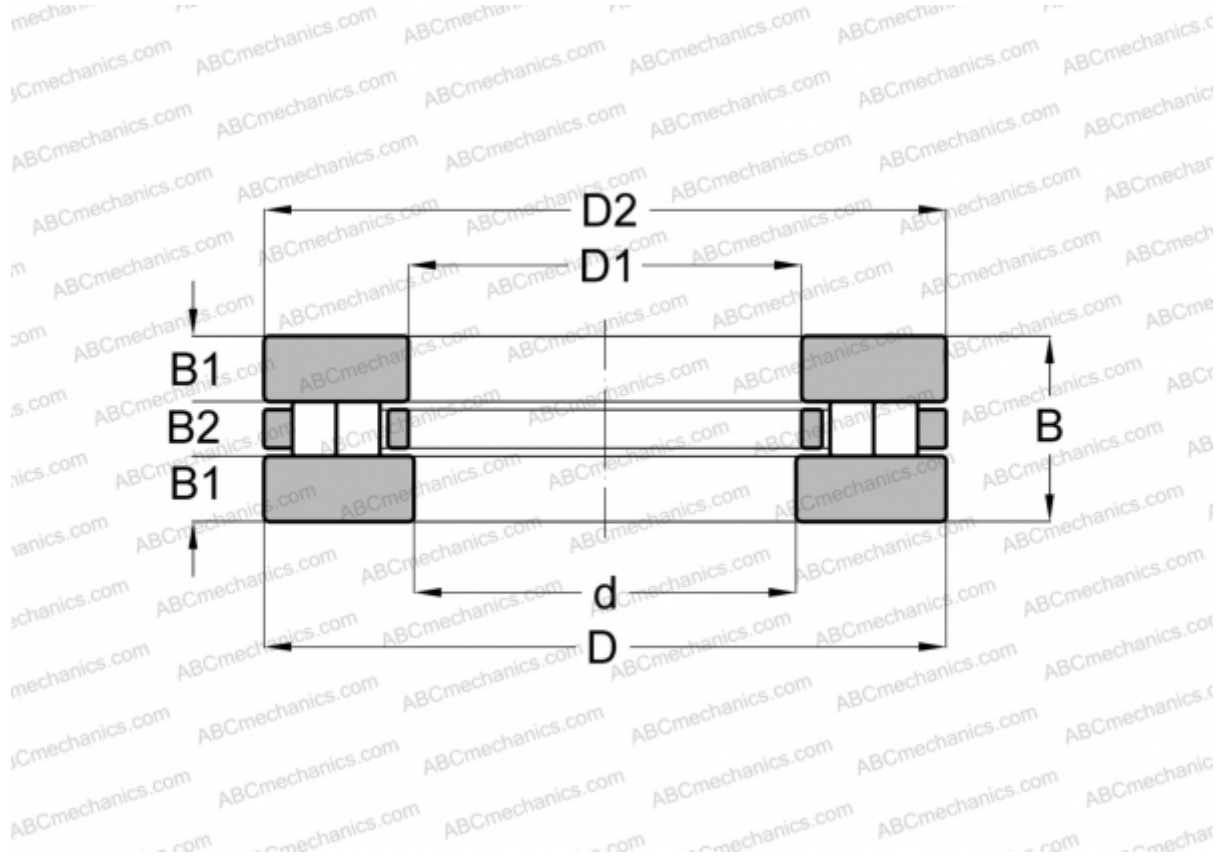

89315 INA

Цилиндрические упорные роликоподшипники

ТИП: Роликоподшипники, Упорные, Цилиндрические, Одинарные, 2 ряда роликов

Технические характеристики

РАЗМЕРЫ, ММ

d	75,000
D	135,000
D1	77,000
D2	135,000
B	36,000
B1	12,500
B2	11,000

МАССА, КГ 2,230

ПРОИЗВОДИТЕЛЬ [INA](#)