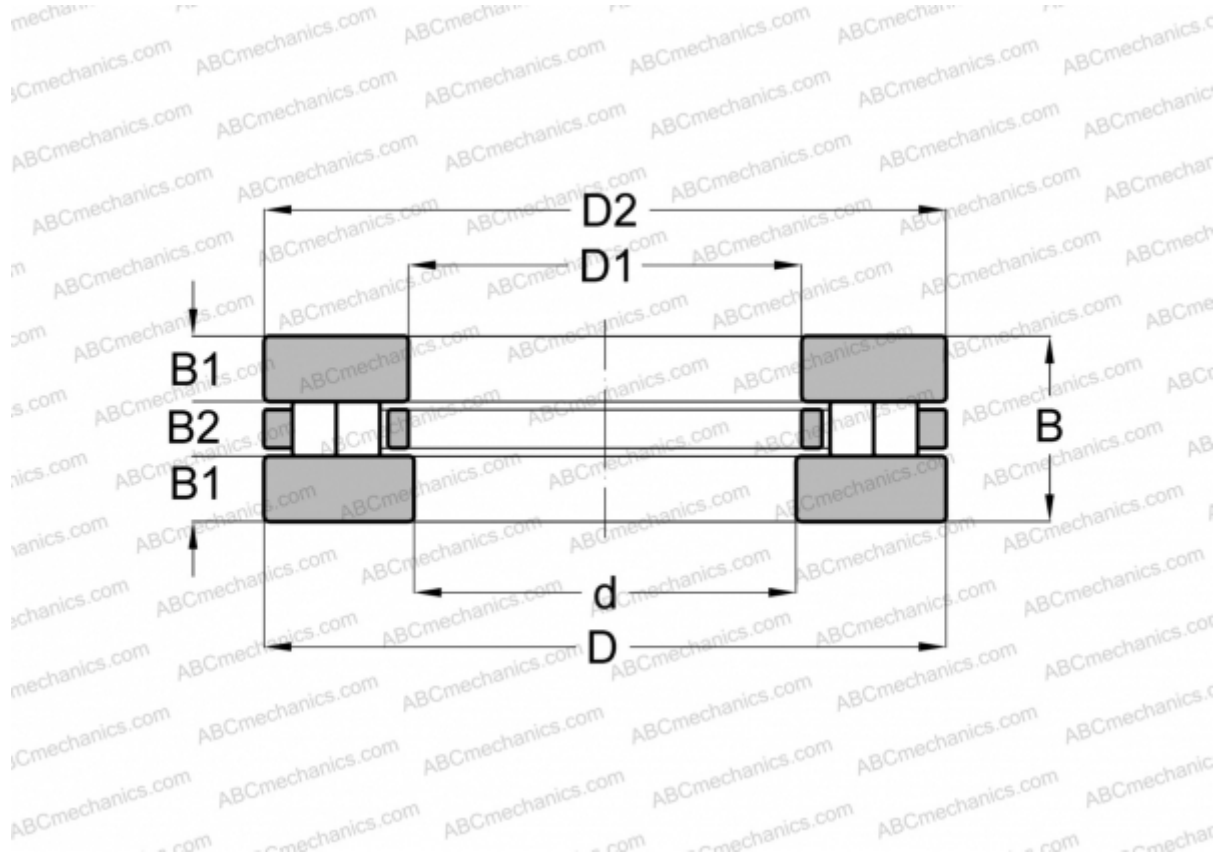

## 89415 INA

Цилиндрические упорные роликоподшипники

ТИП: Роликоподшипники, Упорные, Цилиндрические, Одинарные, 2 ряда роликов

#### РАЗМЕРЫ, ММ

d	75,000
D	160,000
D1	78,000
D2	160,000
B	51,000
B1	17,000
B2	17,000

**МАССА, КГ** 5,960

**ПРОИЗВОДИТЕЛЬ** [INA](#)