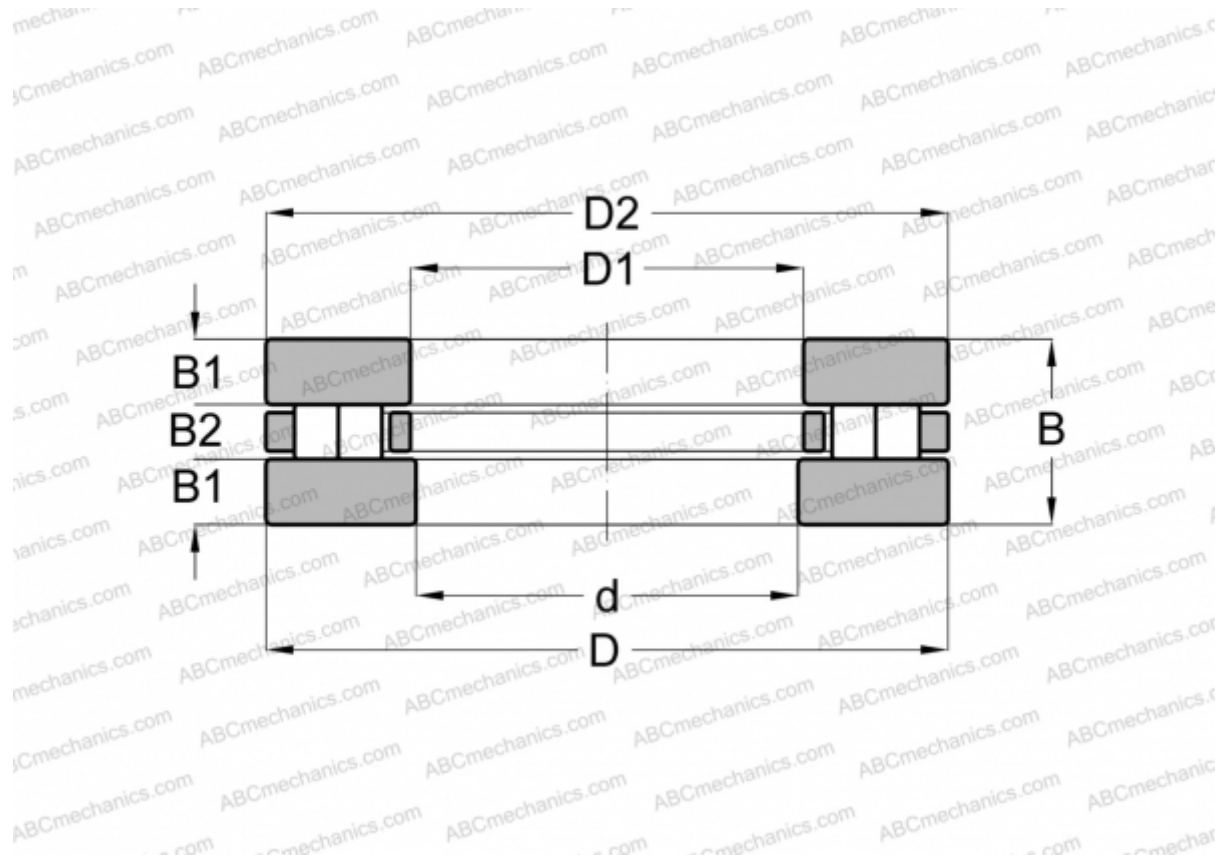

## 89316 INA

Цилиндрические упорные роликоподшипники

ТИП: Роликоподшипники, Упорные, Цилиндрические, Одинарные, 2 ряда роликов

#### РАЗМЕРЫ, ММ

d	80,000
D	140,000
D1	82,000
D2	140,000
B	36,000
B1	12,500
B2	11,000

**МАССА, КГ** 2,370

**ПРОИЗВОДИТЕЛЬ** [INA](#)