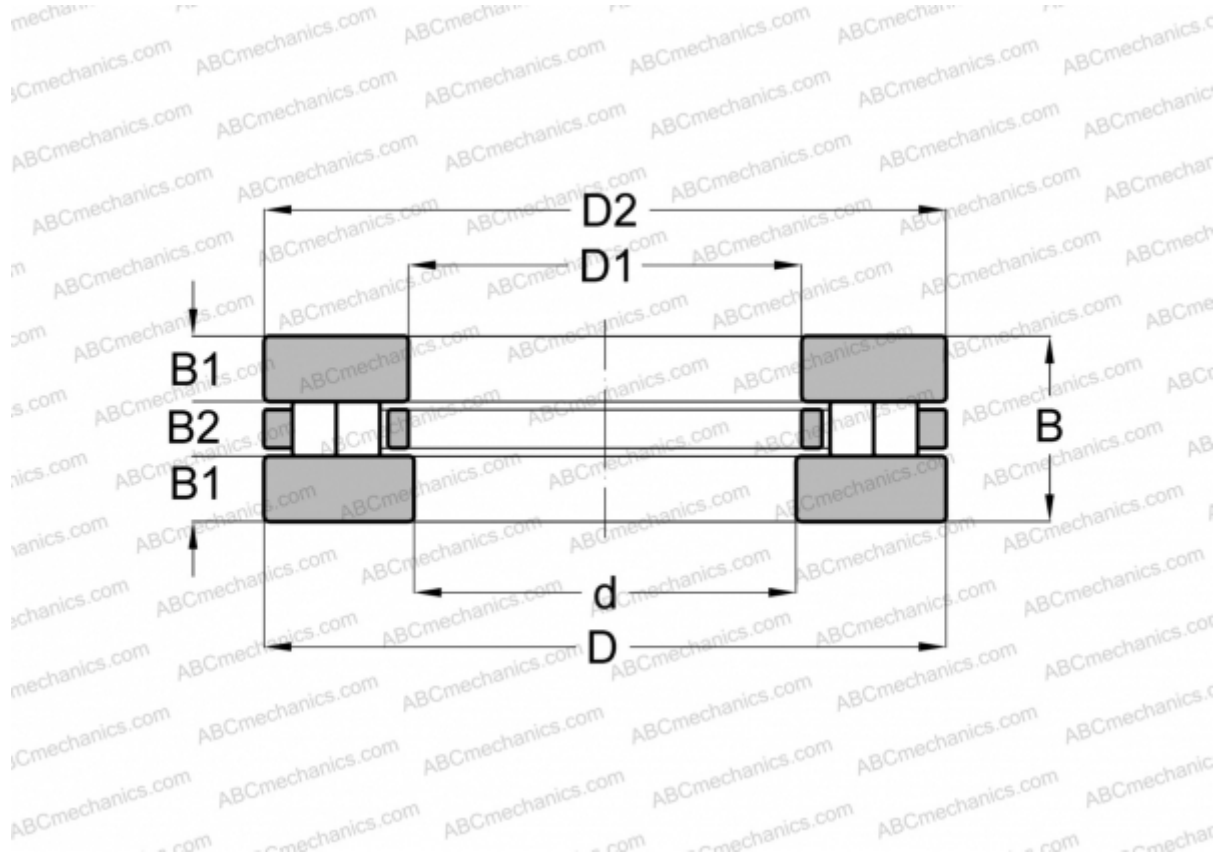

89416 INA

Цилиндрические упорные роликоподшипники

ТИП: Роликоподшипники, Упорные, Цилиндрические, Одинарные, 2 ряда роликов

Технические характеристики

РАЗМЕРЫ, ММ

d	80,000
D	170,000
D1	83,000
D2	170,000
B	54,000
B1	18,000
B2	18,000

МАССА, КГ 7,040

ПРОИЗВОДИТЕЛЬ [INA](#)