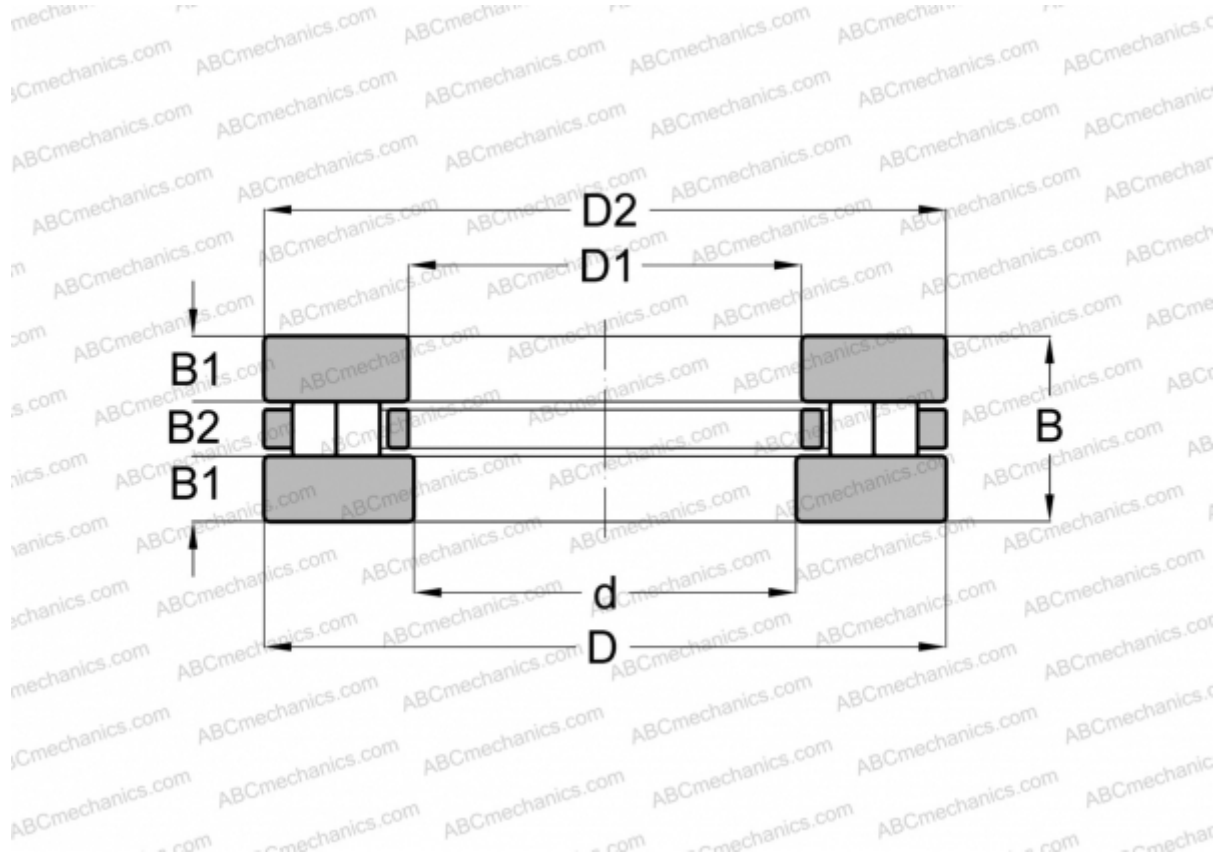

## 89318 INA

Цилиндрические упорные роликоподшипники

ТИП: Роликоподшипники, Упорные, Цилиндрические, Одинарные, 2 ряда роликов

#### РАЗМЕРЫ, ММ

d	90,000
D	155,000
D1	93,000
D2	155,000
B	39,000
B1	13,500
B2	12,000

**МАССА, КГ** 3,280

**ПРОИЗВОДИТЕЛЬ** [INA](#)