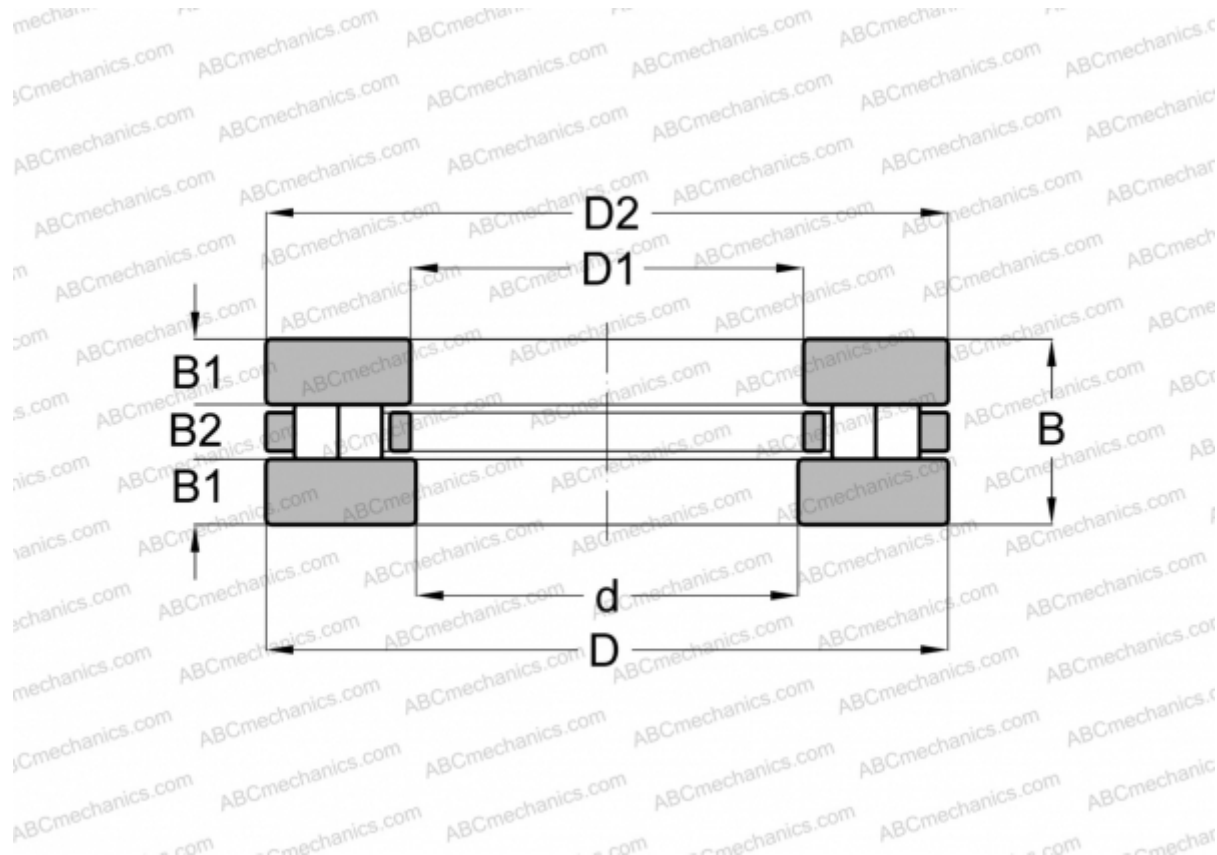

89418 INA

Цилиндрические упорные роликоподшипники

ТИП: Роликоподшипники, Упорные, Цилиндрические, Одинарные, 2 ряда роликов

Технические характеристики

РАЗМЕРЫ, ММ

d	90,000
D	190,000
D1	93,000
D2	190,000
B	60,000
B1	20,000
B2	20,000