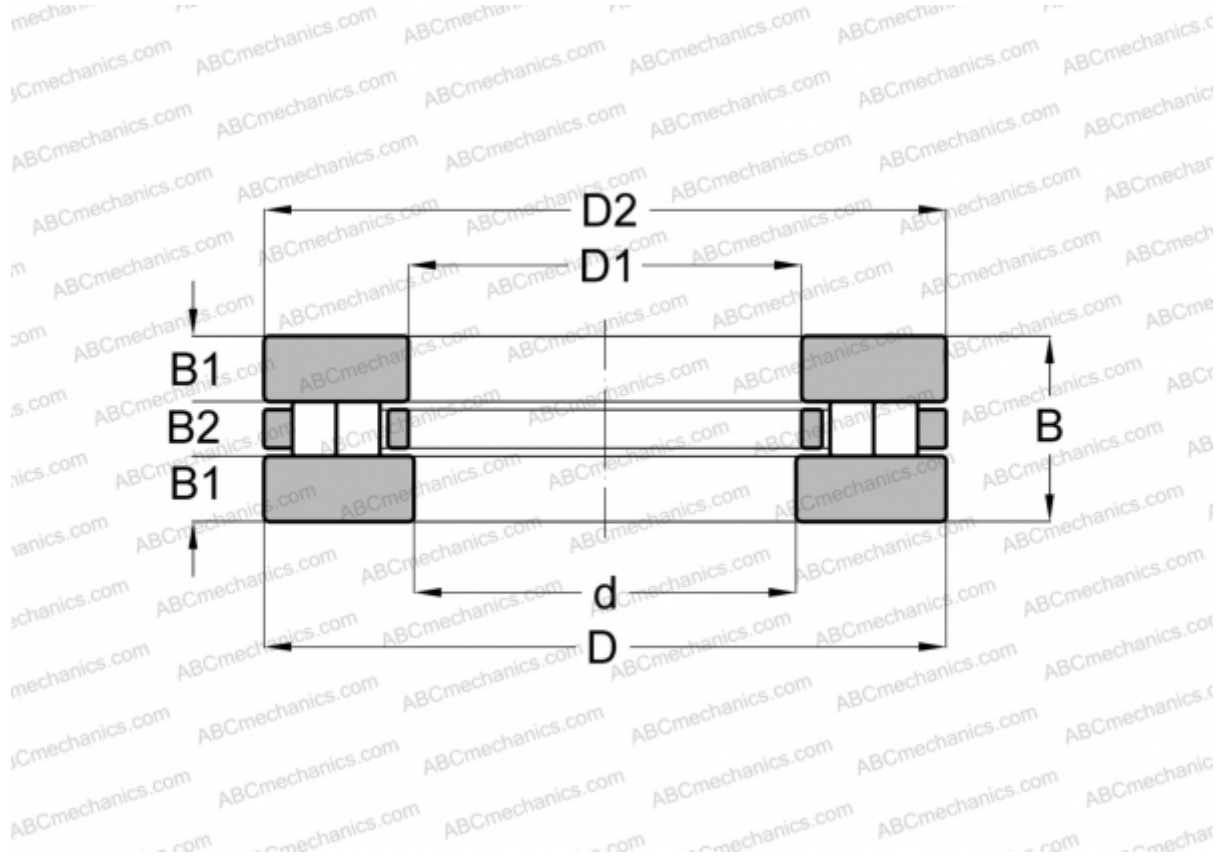

89420 INA

Цилиндрические упорные роликоподшипники

ТИП: Роликоподшипники, Упорные, Цилиндрические, Одинарные, 2 ряда роликов

Технические характеристики

РАЗМЕРЫ, ММ

d	100,000
D	210,000
D1	103,000
D2	210,000
B	67,000
B1	22,500
B2	22,000

МАССА, КГ 13,400

ПРОИЗВОДИТЕЛЬ [INA](#)