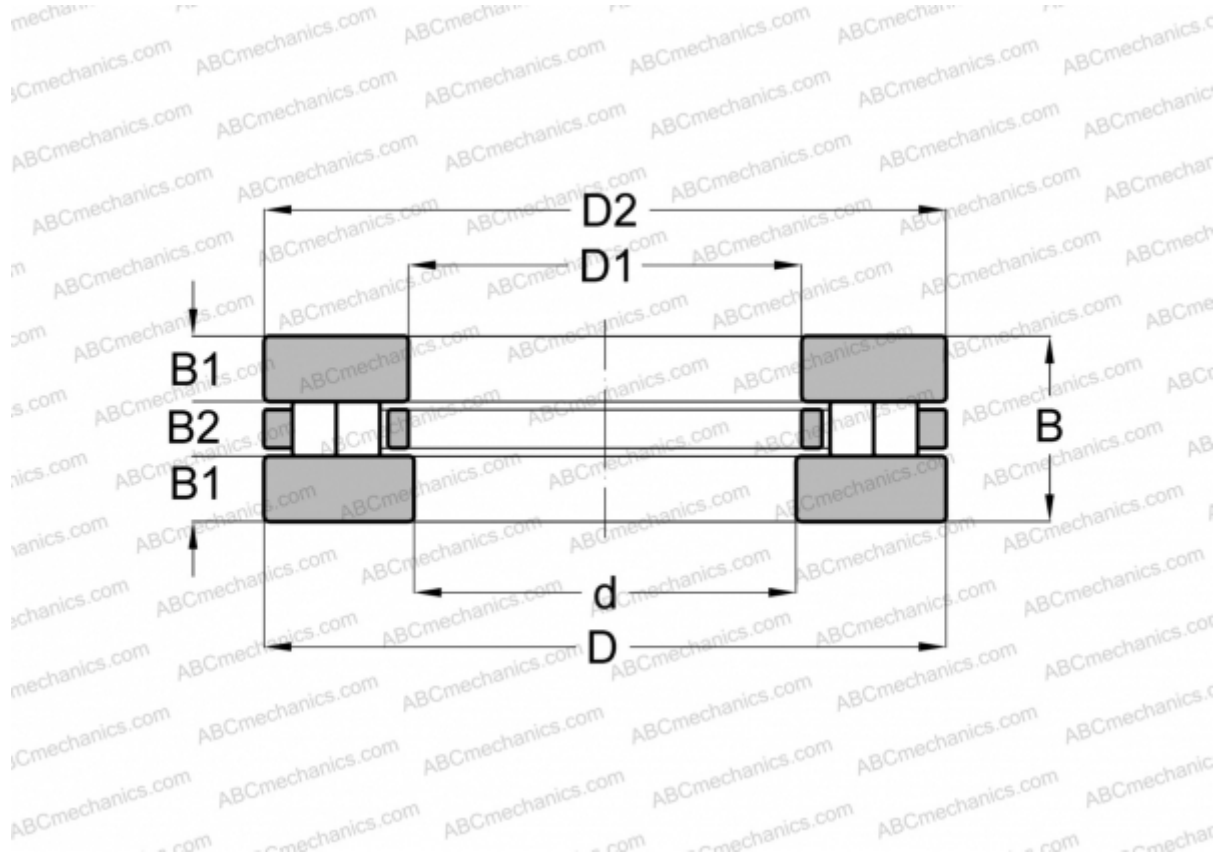

89322 INA

Цилиндрические упорные роликоподшипники

ТИП: Роликоподшипники, Упорные, Цилиндрические, Одинарные, 2 ряда роликов

Технические характеристики

РАЗМЕРЫ, ММ

d	110,000
D	190,000
D1	113,000
D2	190,000
B	48,000
B1	16,500
B2	15,000

МАССА, КГ 6,031

ПРОИЗВОДИТЕЛЬ [INA](#)