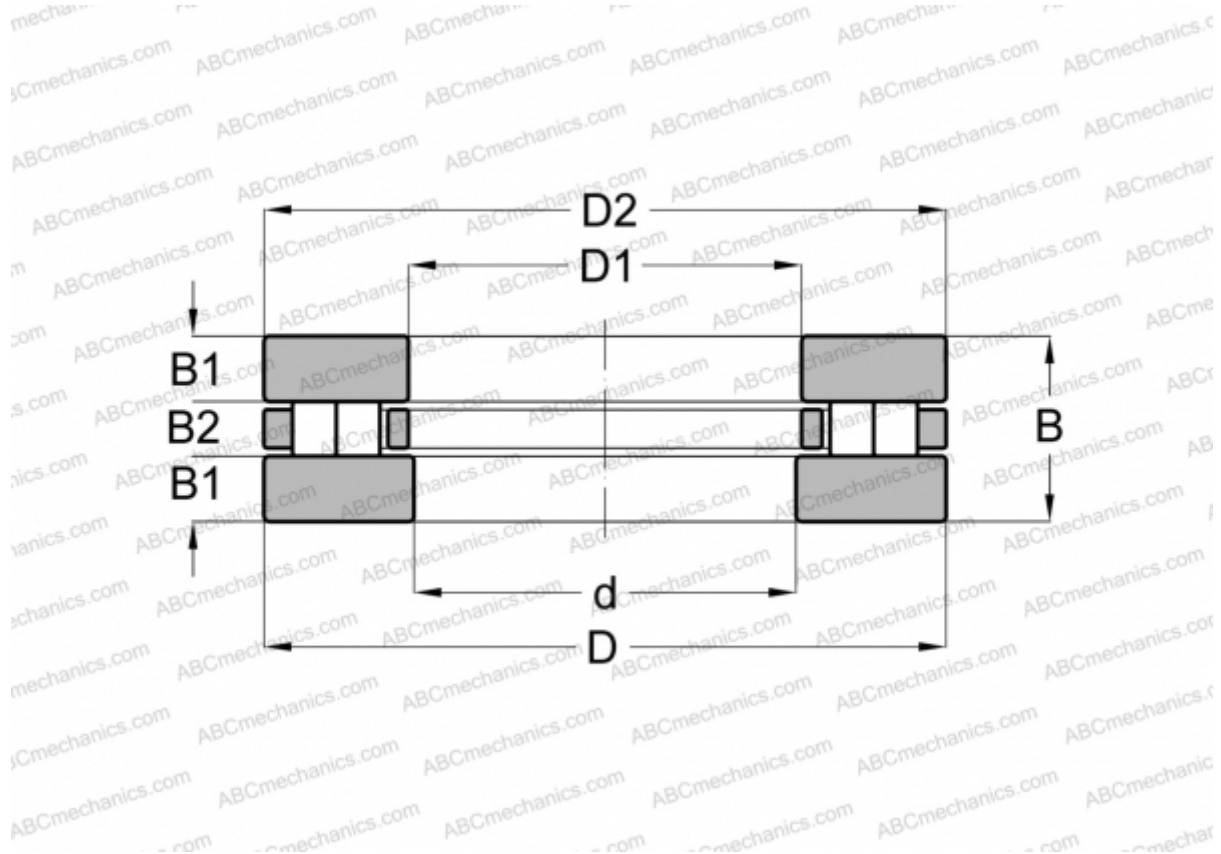

89422 INA

Цилиндрические упорные роликоподшипники

ТИП: Роликоподшипники, Упорные, Цилиндрические, Одинарные, 2 ряда роликов

Технические характеристики

РАЗМЕРЫ, ММ

d	110,000
D	230,000
D1	113,000
D2	230,000
B	73,000
B1	24,500
B2	24,000

МАССА, КГ 17,400

ПРОИЗВОДИТЕЛЬ [INA](#)