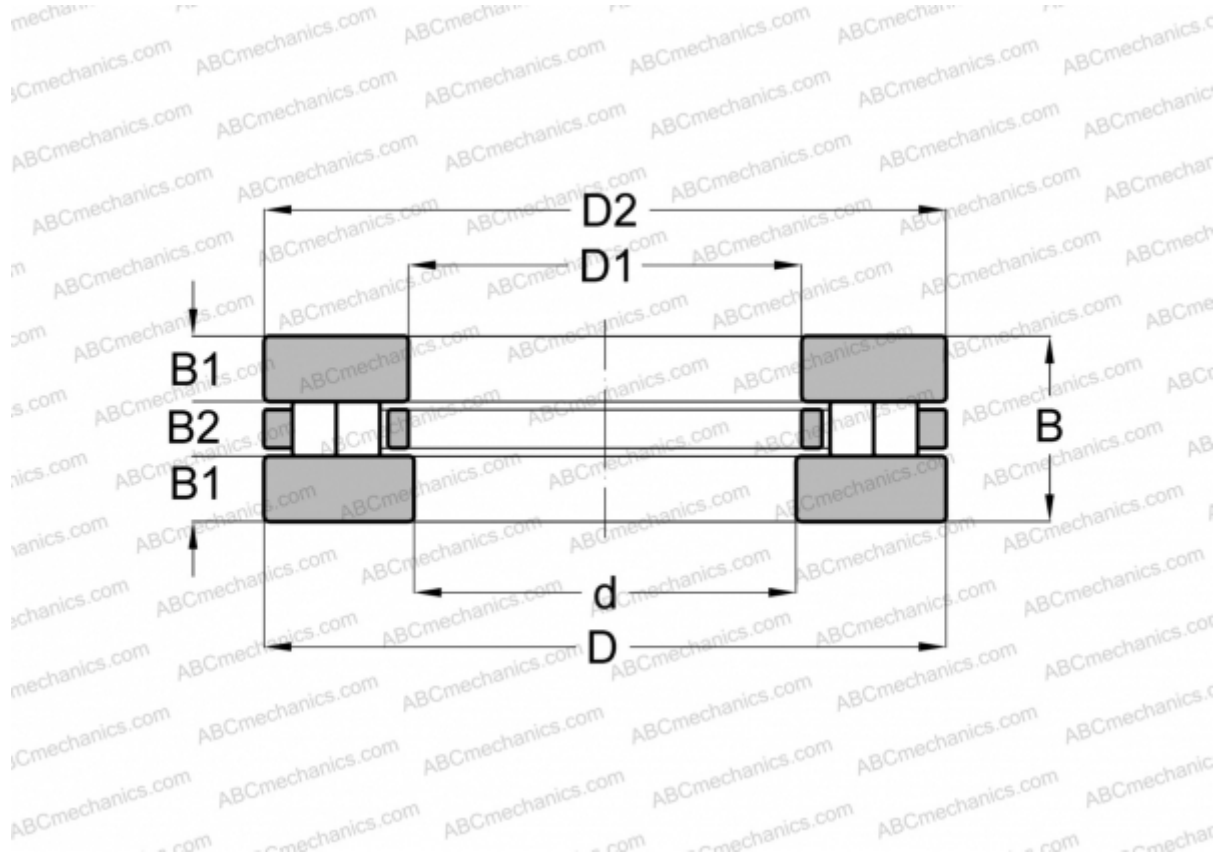

89324 INA

Цилиндрические упорные роликоподшипники

ТИП: Роликоподшипники, Упорные, Цилиндрические, Одинарные, 2 ряда роликов

Технические характеристики

РАЗМЕРЫ, ММ

d	120,000
D	210,000
D1	123,000
D2	210,000
B	54,000
B1	18,500
B2	17,000

МАССА, КГ 8,522

ПРОИЗВОДИТЕЛЬ [INA](#)