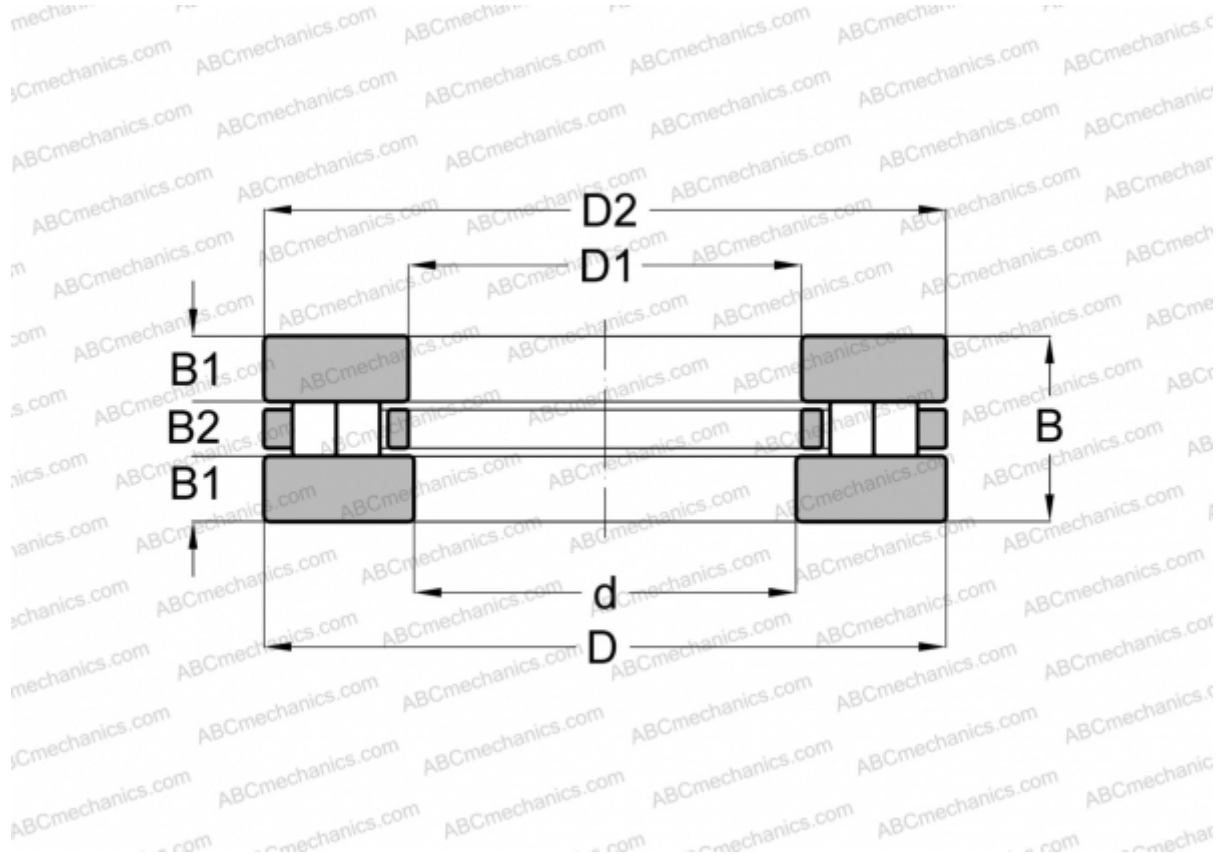

## 89424 INA

Цилиндрические упорные роликоподшипники

ТИП: Роликоподшипники, Упорные, Цилиндрические, Одинарные, 2 ряда роликов

#### РАЗМЕРЫ, ММ

d	120,000
D	250,000
D1	123,000
D2	250,000
B	78,000
B1	26,000
B2	26,000

**МАССА, КГ** 21,900

**ПРОИЗВОДИТЕЛЬ** [INA](#)