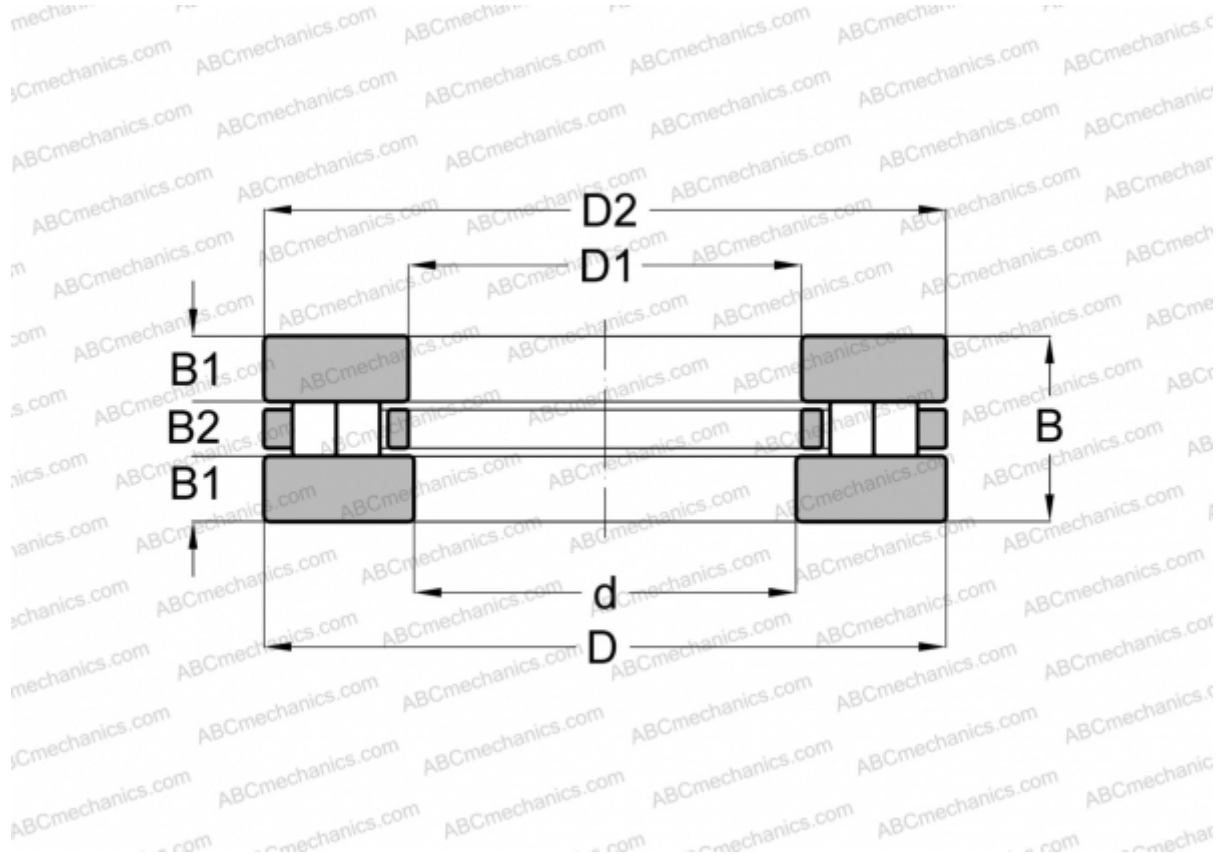

## 89326 INA

Цилиндрические упорные роликоподшипники

ТИП: Роликоподшипники, Упорные, Цилиндрические, Одинарные, 2 ряда роликов

#### РАЗМЕРЫ, ММ

d	130,000
D	225,000
D1	134,000
D2	225,000
B	58,000
B1	20,000
B2	18,000

**МАССА, КГ** 10,002

**ПРОИЗВОДИТЕЛЬ** [INA](#)