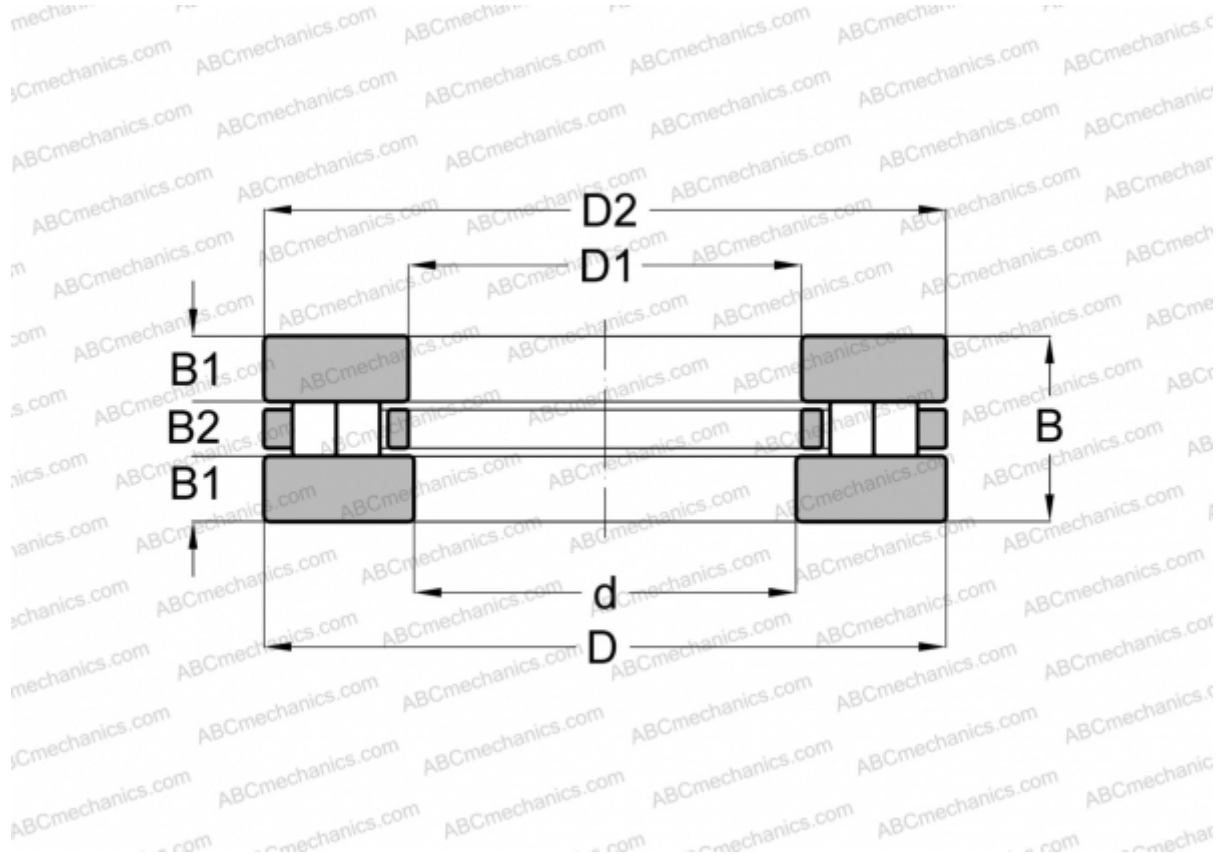

89328 INA

Цилиндрические упорные роликоподшипники

ТИП: Роликоподшипники, Упорные, Цилиндрические, Одинарные, 2 ряда роликов

Технические характеристики

РАЗМЕРЫ, ММ

d	140,000
D	240,000
D1	144,000
D2	240,000
B	60,000
B1	20,500
B2	19,000