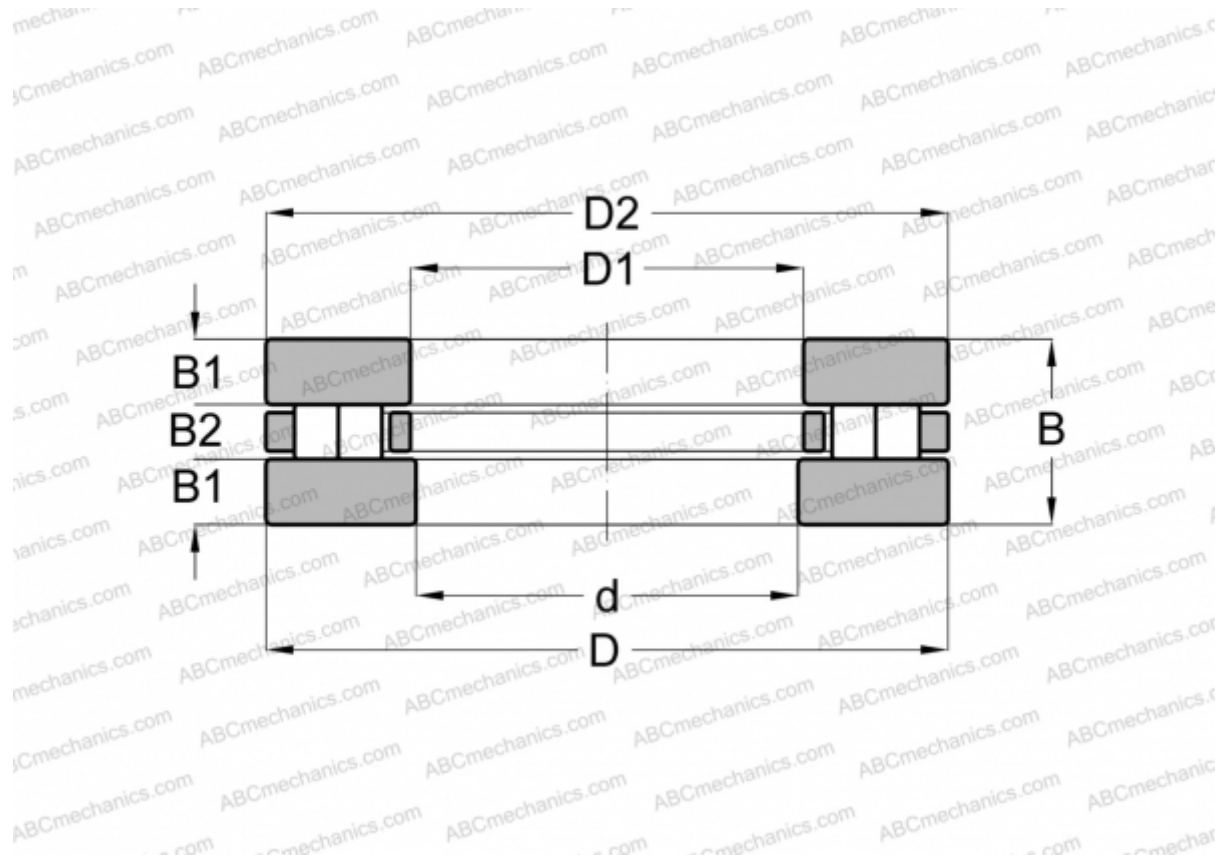

89428 INA

Цилиндрические упорные роликоподшипники

ТИП: Роликоподшипники, Упорные, Цилиндрические, Одинарные, 2 ряда роликов

Технические характеристики

РАЗМЕРЫ, ММ

d	140,000
D	280,000
D1	144,000
D2	280,000
B	90,000
B1	30,000
B2	28,000