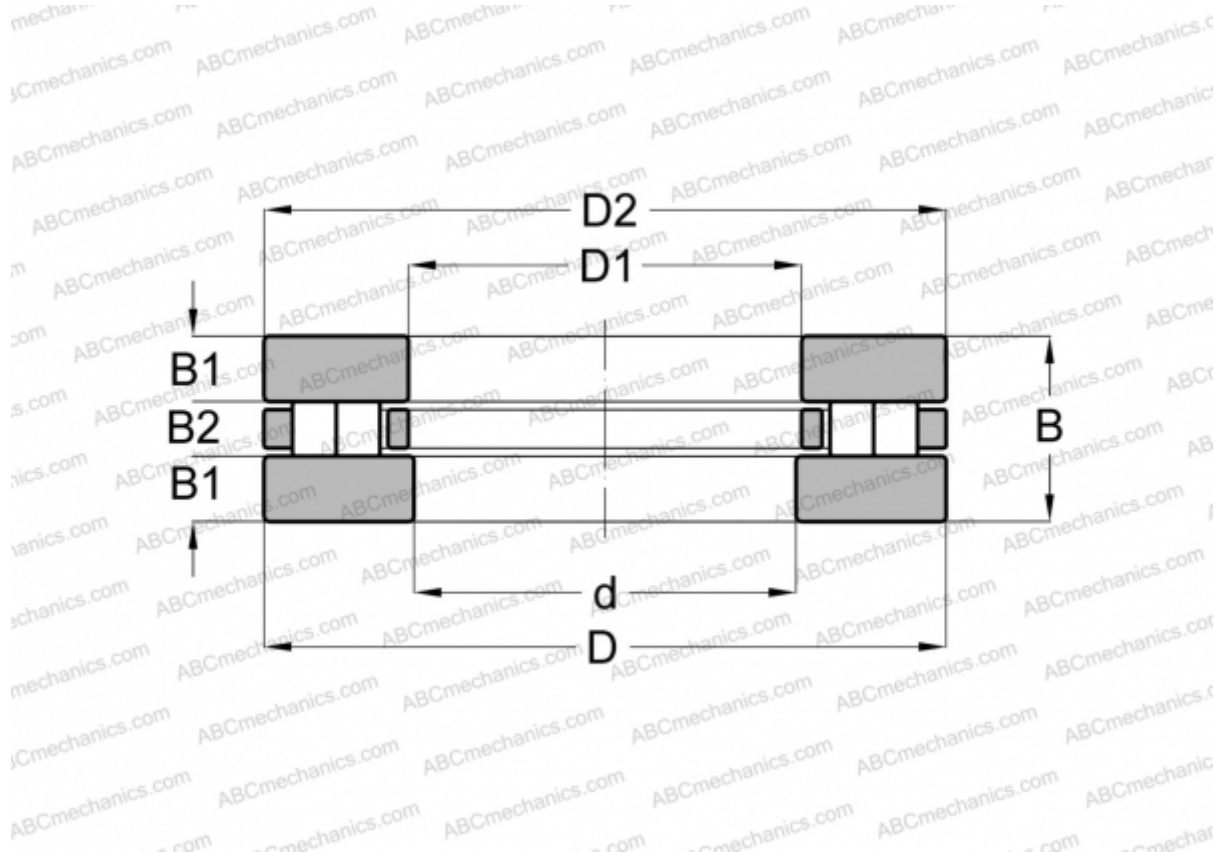

## 89330 INA

Цилиндрические упорные роликоподшипники

ТИП: Роликоподшипники, Упорные, Цилиндрические, Одинарные, 2 ряда роликов

#### РАЗМЕРЫ, ММ

d	150,000
D	250,000
D1	154,000
D2	250,000
B	60,000
B1	20,500
B2	19,000

**МАССА, КГ** 12,632

**ПРОИЗВОДИТЕЛЬ** [INA](#)