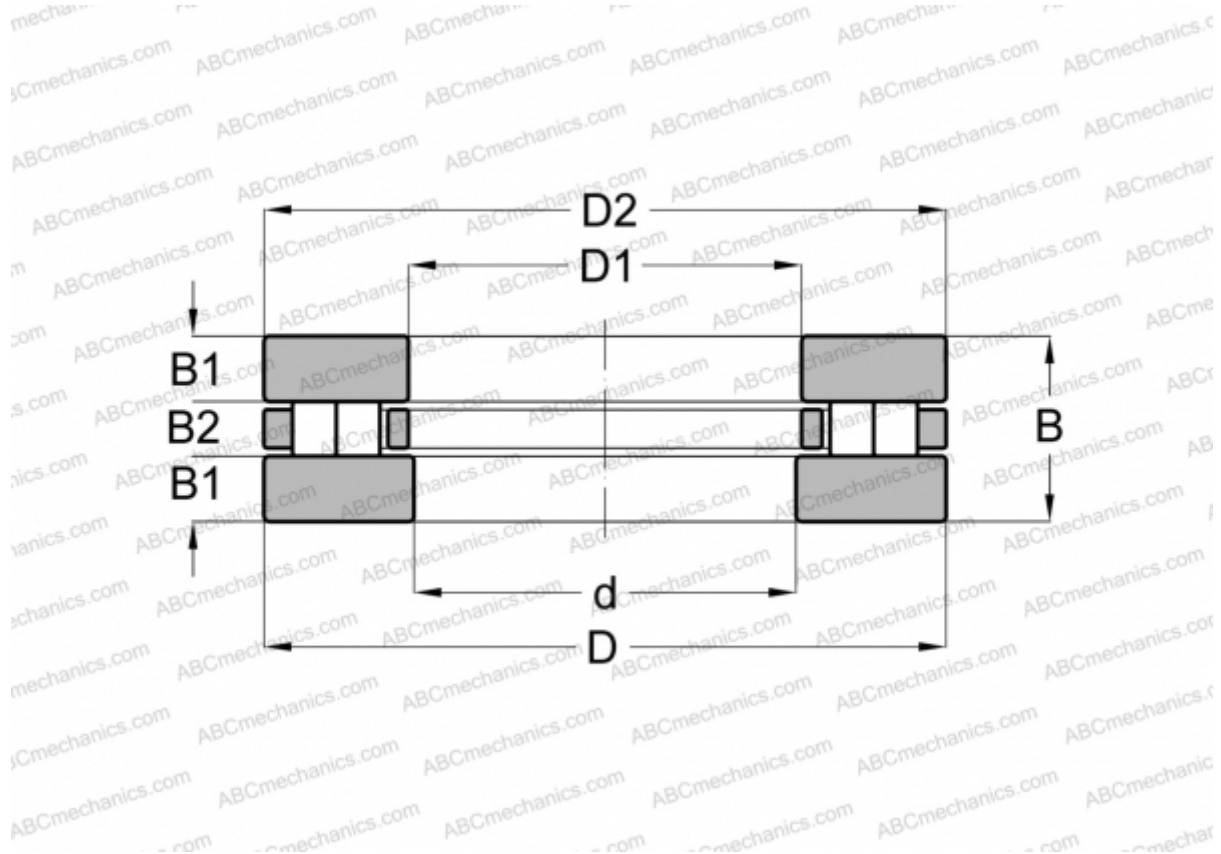

89430 INA

Цилиндрические упорные роликоподшипники

ТИП: Роликоподшипники, Упорные, Цилиндрические, Одинарные, 2 ряда роликов

Технические характеристики

РАЗМЕРЫ, ММ

d	150,000
D	300,000
D1	154,000
D2	300,000
B	90,000
B1	30,000
B2	30,000

МАССА, КГ 35,400

ПРОИЗВОДИТЕЛЬ [INA](#)