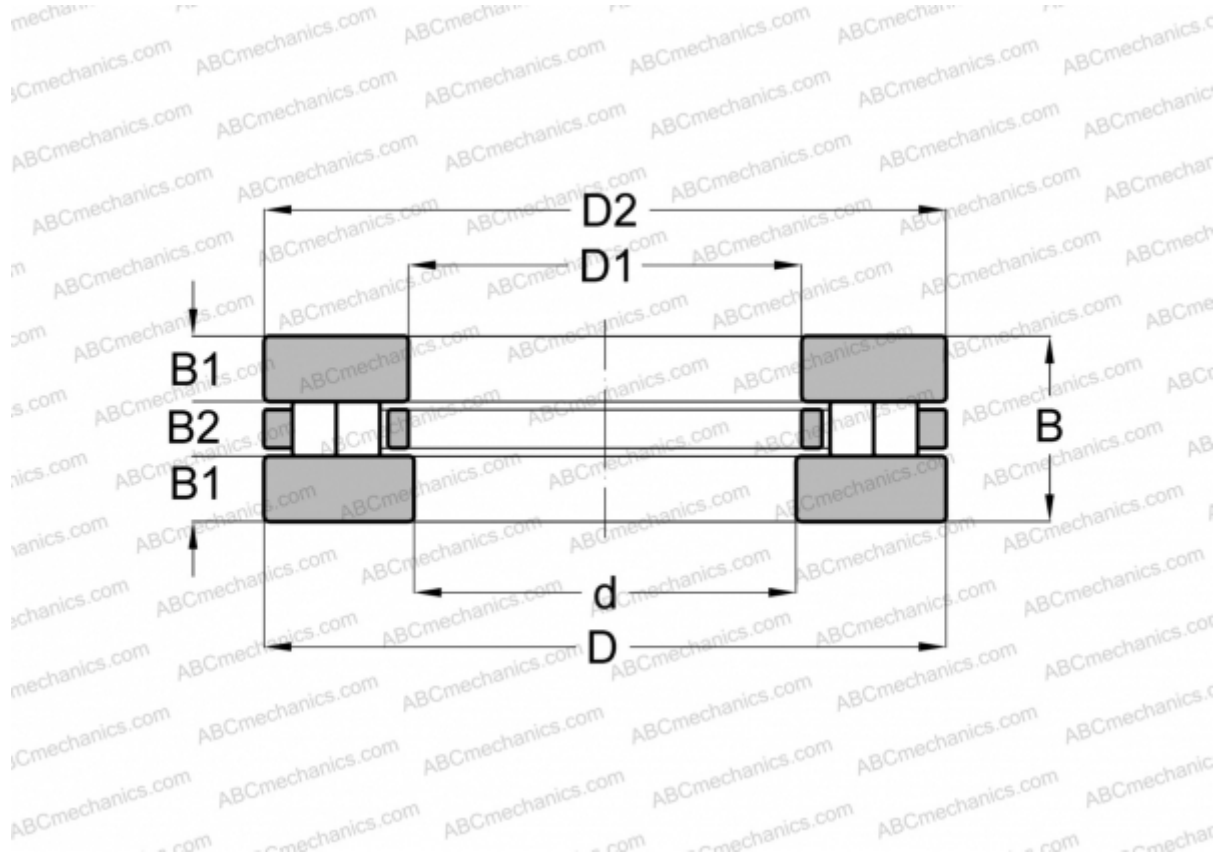

## 89332 INA

Цилиндрические упорные роликоподшипники

ТИП: Роликоподшипники, Упорные, Цилиндрические, Одинарные, 2 ряда роликов

#### РАЗМЕРЫ, ММ

d	160,000
D	270,000
D1	164,000
D2	270,000
B	67,000
B1	23,000
B2	21,000

**МАССА, КГ** 16,613

**ПРОИЗВОДИТЕЛЬ** [INA](#)