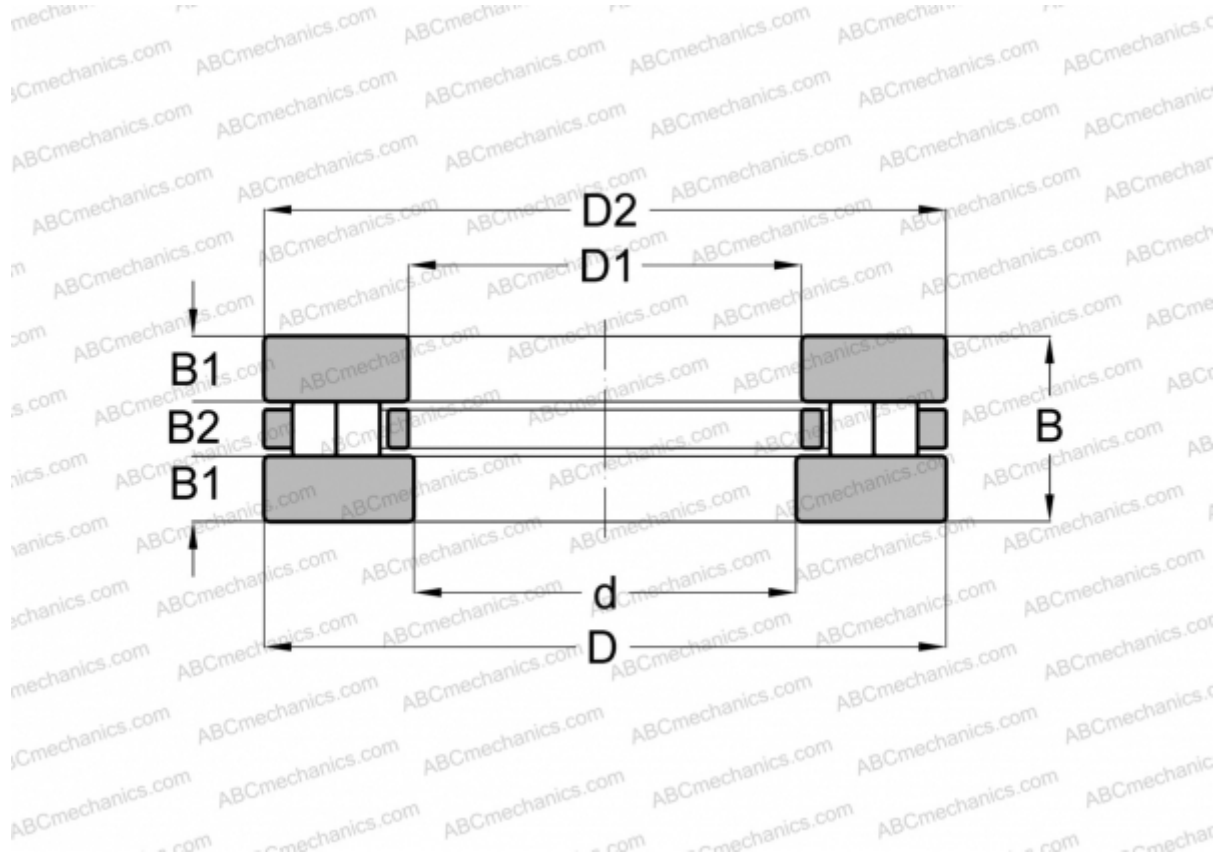

89334 INA

Цилиндрические упорные роликоподшипники

ТИП: Роликоподшипники, Упорные, Цилиндрические, Одинарные, 2 ряда роликов

Технические характеристики

РАЗМЕРЫ, ММ

d	170,000
D	280,000
D1	174,000
D2	280,000
B	67,000
B1	23,000
B2	21,000

МАССА, КГ 17,363

ПРОИЗВОДИТЕЛЬ [INA](#)