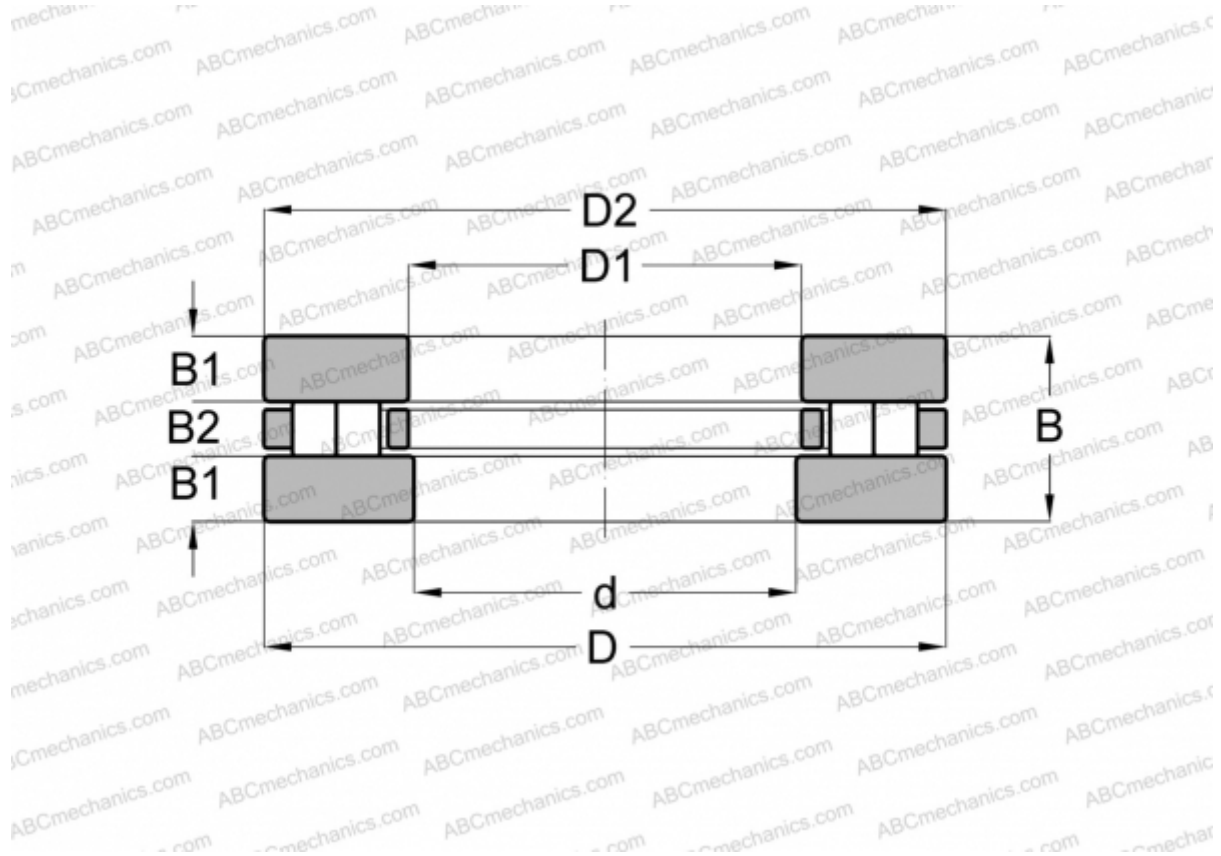

89434 INA

Цилиндрические упорные роликоподшипники

ТИП: Роликоподшипники, Упорные, Цилиндрические, Одинарные, 2 ряда роликов

Технические характеристики

РАЗМЕРЫ, ММ

d	170,000
D	340,000
D1	174,000
D2	340,000
B	103,000
B1	34,500
B2	34,000