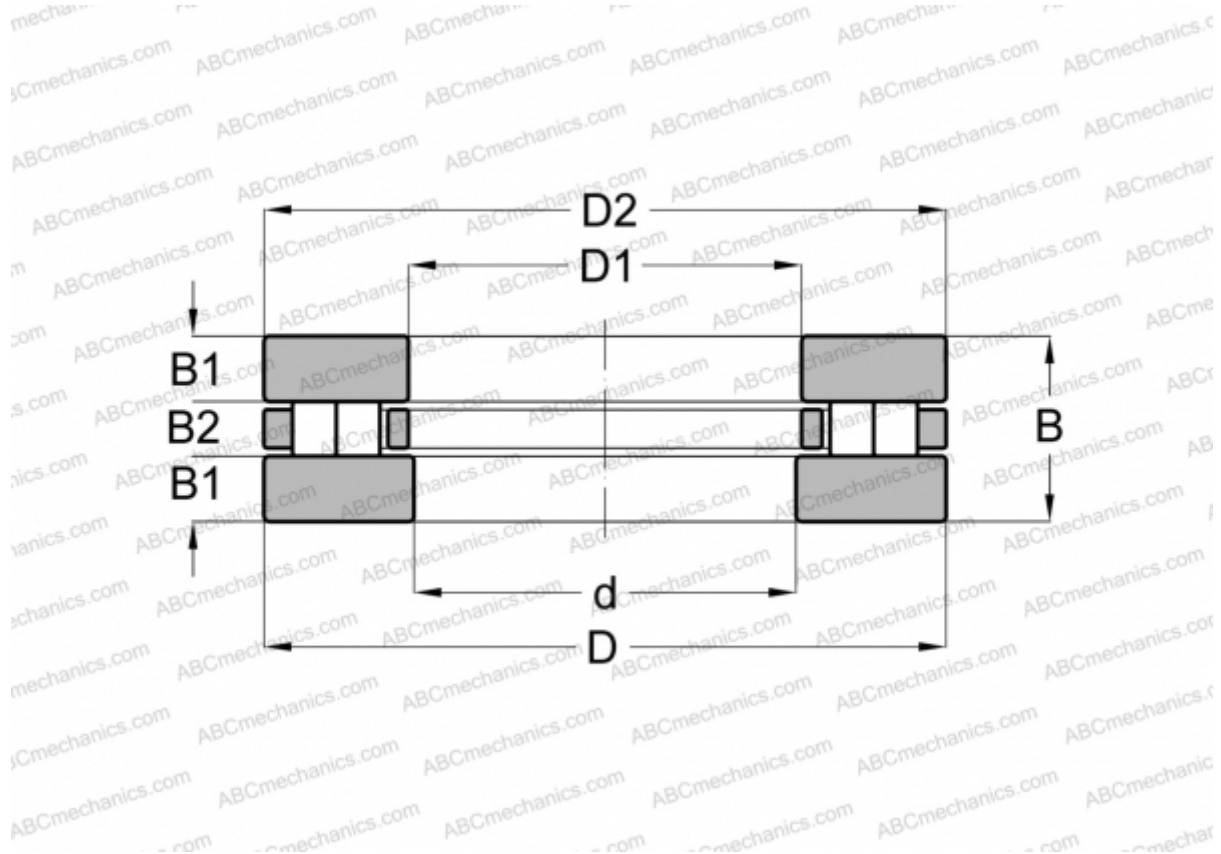

89336 INA

Цилиндрические упорные роликоподшипники

ТИП: Роликоподшипники, Упорные, Цилиндрические, Одинарные, 2 ряда роликов

Технические характеристики

РАЗМЕРЫ, ММ

d	180,000
D	300,000
D1	184,000
D2	300,000
B	73,000
B1	24,500
B2	24,000

МАССА, КГ 22,114

ПРОИЗВОДИТЕЛЬ [INA](#)