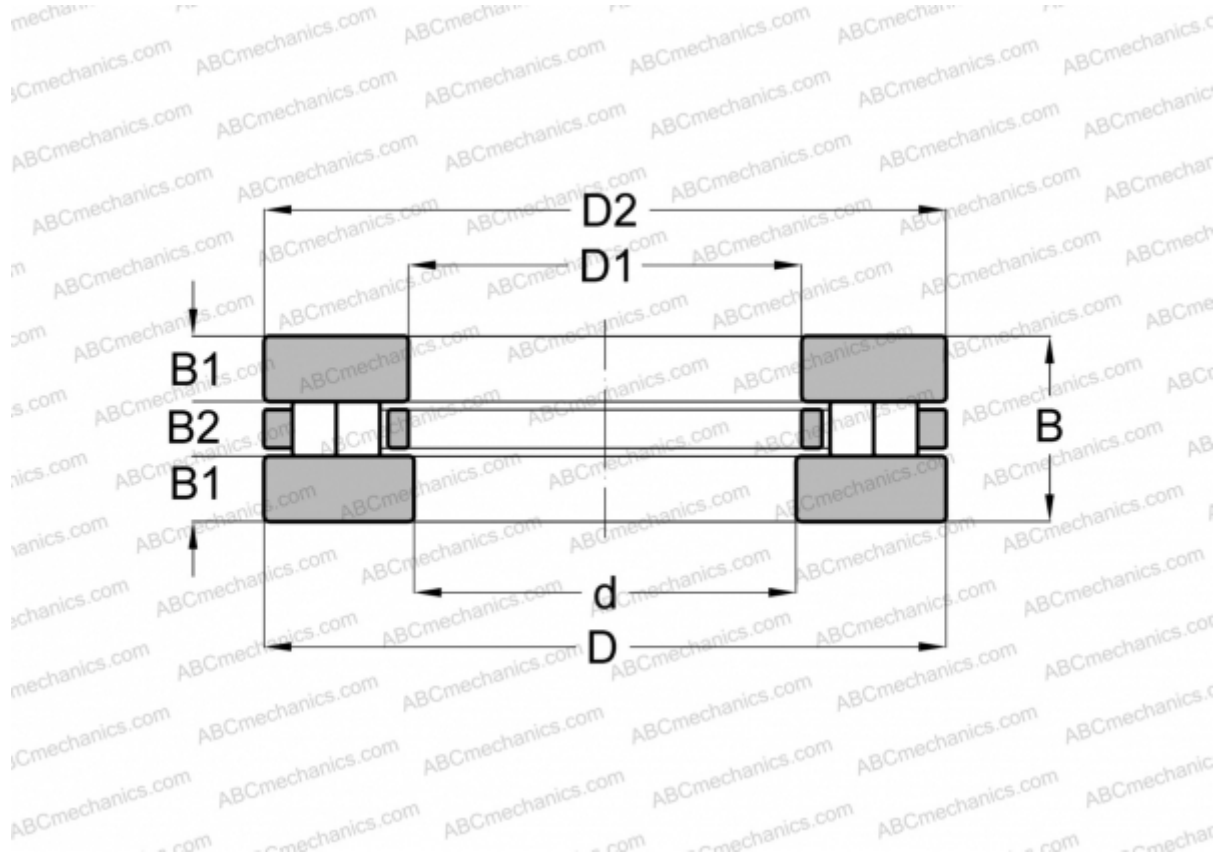

## 89436 INA

Цилиндрические упорные роликоподшипники

ТИП: Роликоподшипники, Упорные, Цилиндрические, Одинарные, 2 ряда роликов

#### РАЗМЕРЫ, ММ

d	180,000
D	360,000
D1	184,000
D2	360,000
B	109,000
B1	36,500
B2	36,000

**МАССА, КГ** 59,999

**ПРОИЗВОДИТЕЛЬ** [INA](#)