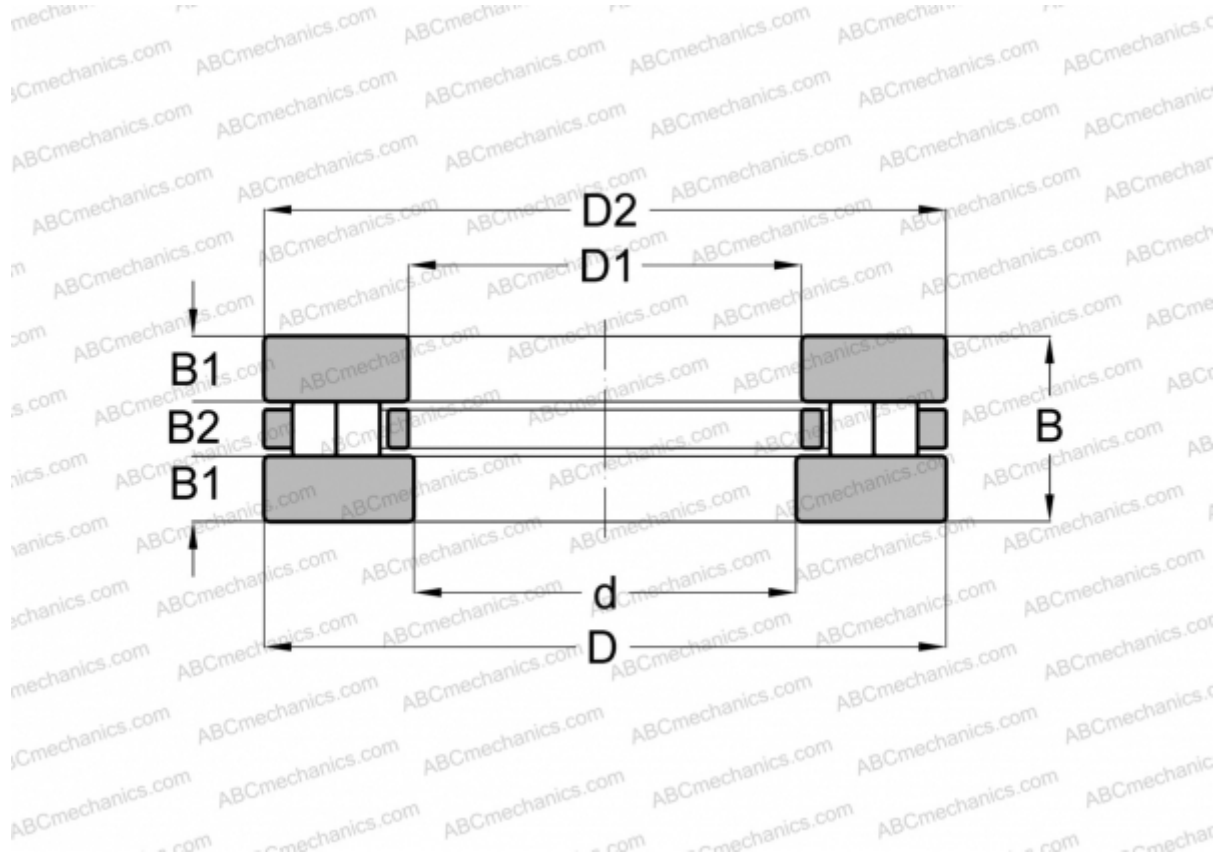

89438 INA

Цилиндрические упорные роликоподшипники

ТИП: Роликоподшипники, Упорные, Цилиндрические, Одинарные, 2 ряда роликов

Технические характеристики

РАЗМЕРЫ, ММ

d	190,000
D	380,000
D1	195,000
D2	380,000
B	115,000
B1	38,500
B2	38,000