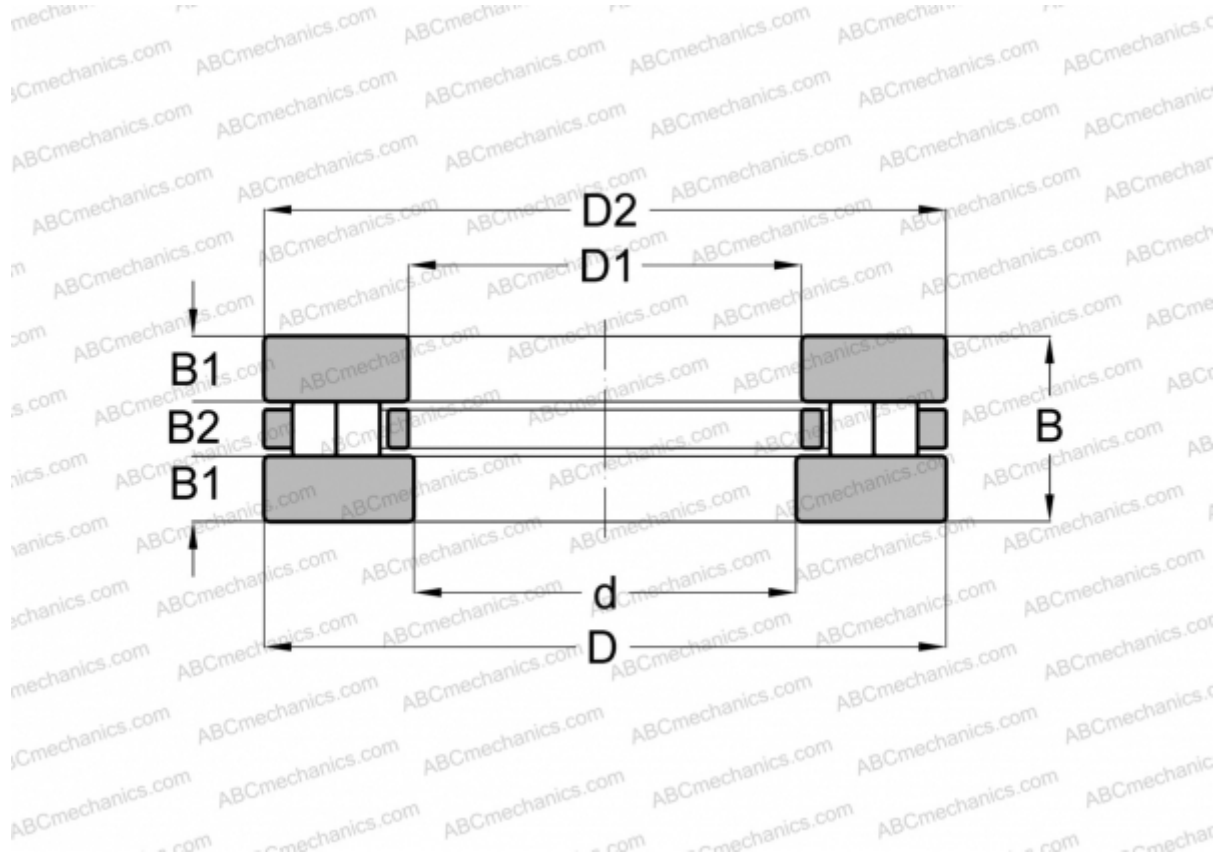

## 89340 INA

Цилиндрические упорные роlikоподшипники

ТИП: Роlikоподшипники, Упорные, Цилиндрические, Одинарные, 2 ряда роlikов

#### РАЗМЕРЫ, ММ

d	200,000
D	340,000
D1	205,000
D2	340,000
B	85,000
B1	28,500
B2	28,000

**МАССА, КГ** 31,936

**ПРОИЗВОДИТЕЛЬ** [INA](#)