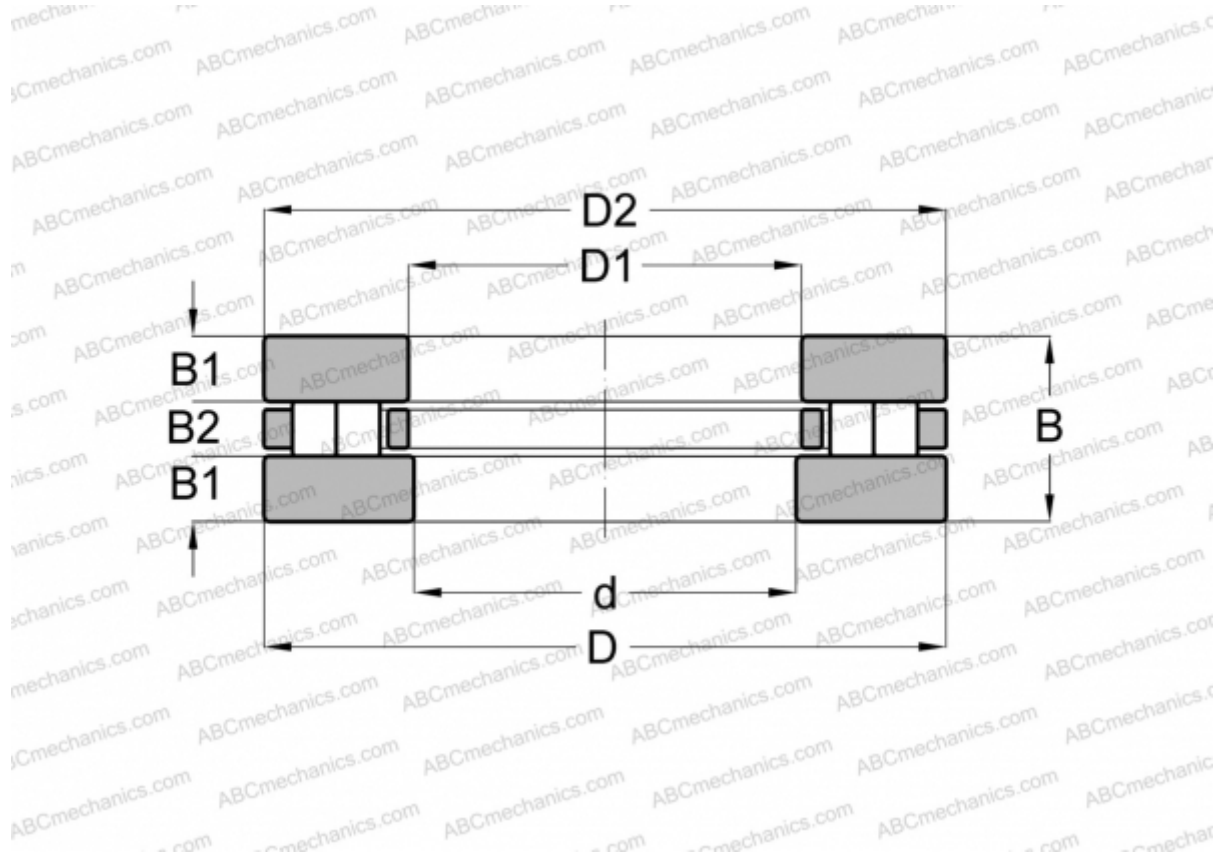

89440 INA

Цилиндрические упорные роликоподшипники

ТИП: Роликоподшипники, Упорные, Цилиндрические, Одинарные, 2 ряда роликов

Технические характеристики

РАЗМЕРЫ, ММ

d	200,000
D	400,000
D1	205,000
D2	400,000
B	122,000
B1	41,000
B2	40,000