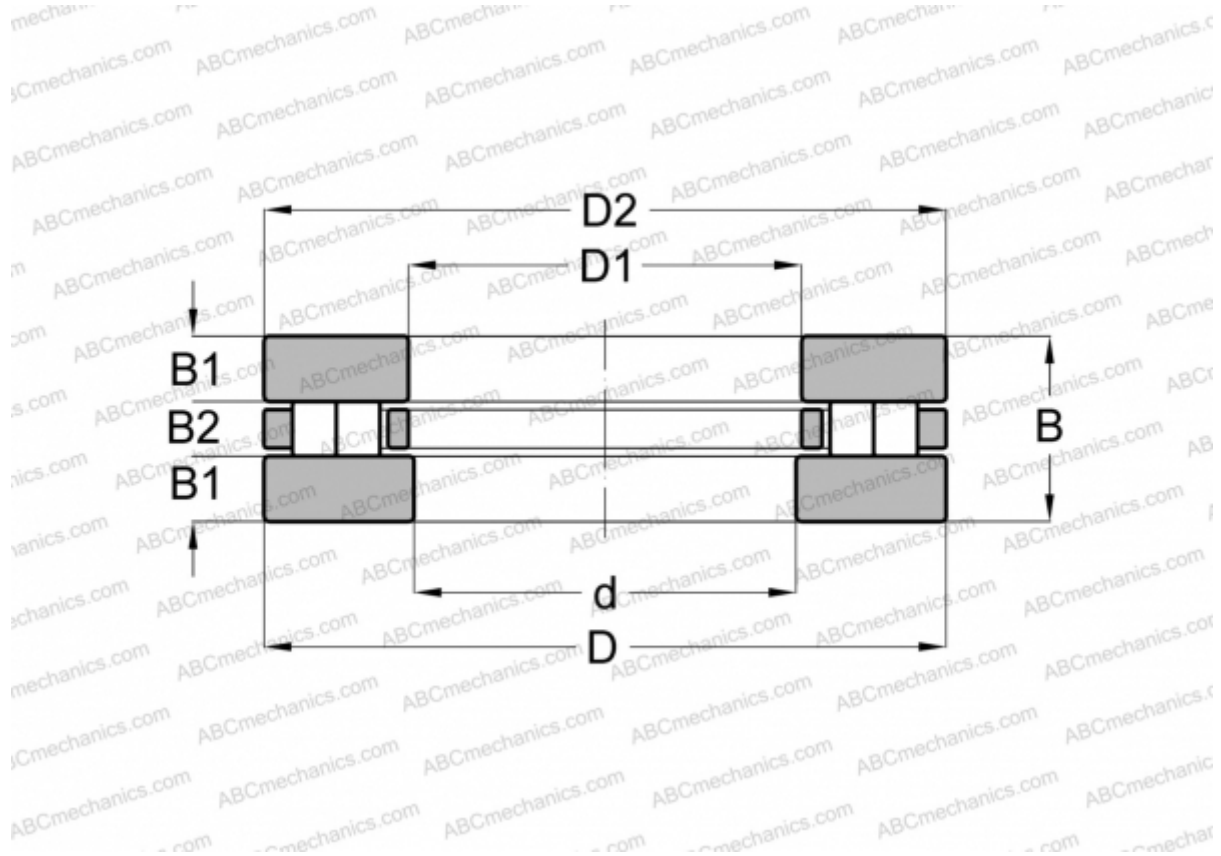

89444 INA

Цилиндрические упорные роликоподшипники

ТИП: Роликоподшипники, Упорные, Цилиндрические, Одинарные, 2 ряда роликов

Технические характеристики

РАЗМЕРЫ, ММ

d	220,000
D	420,000
D1	225,000
D2	420,000
B	122,000
B1	41,000
B2	40,000