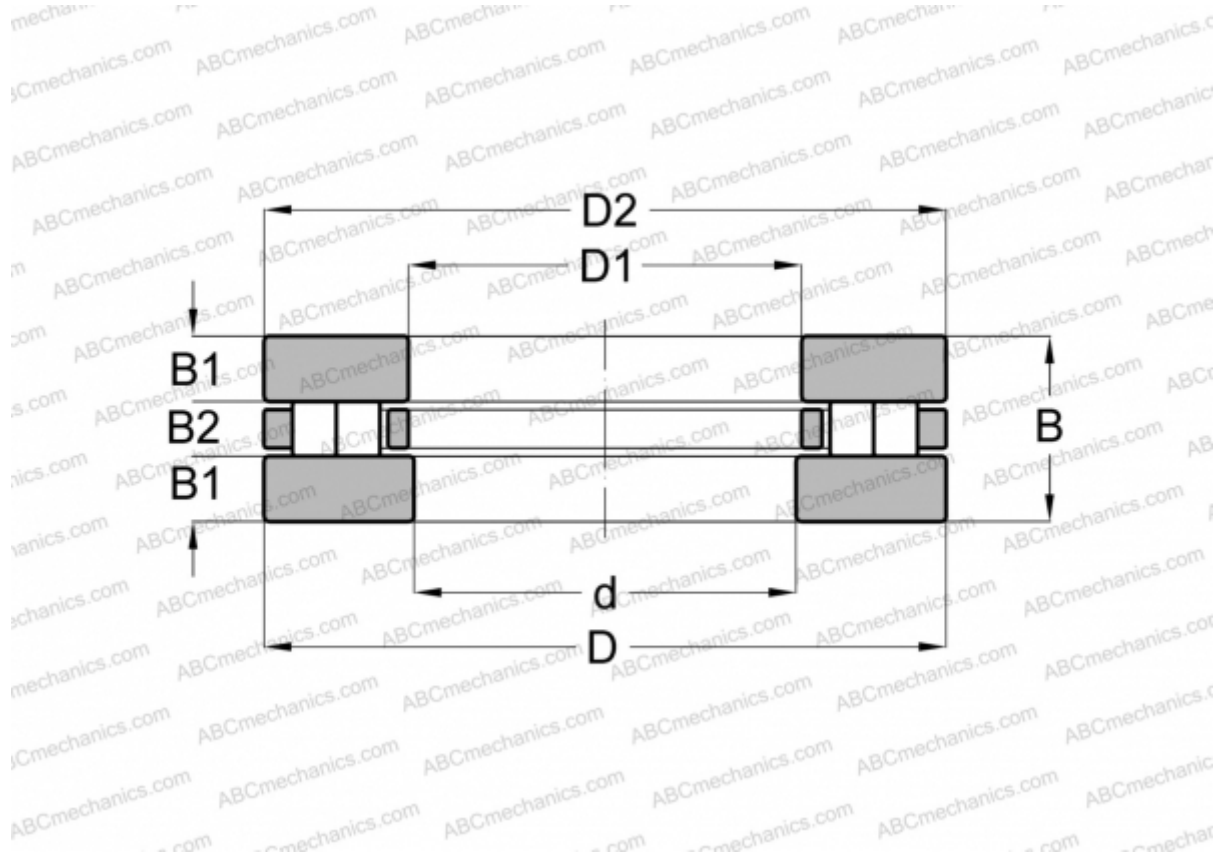

## 89452 INA

Цилиндрические упорные роликоподшипники

ТИП: Роликоподшипники, Упорные, Цилиндрические, Одинарные, 2 ряда роликов

#### РАЗМЕРЫ, ММ

d	260,000
D	480,000
D1	265,000
D2	480,000
B	132,000
B1	43,500
B2	45,000

**МАССА, КГ** 124,999

**ПРОИЗВОДИТЕЛЬ** [INA](#)