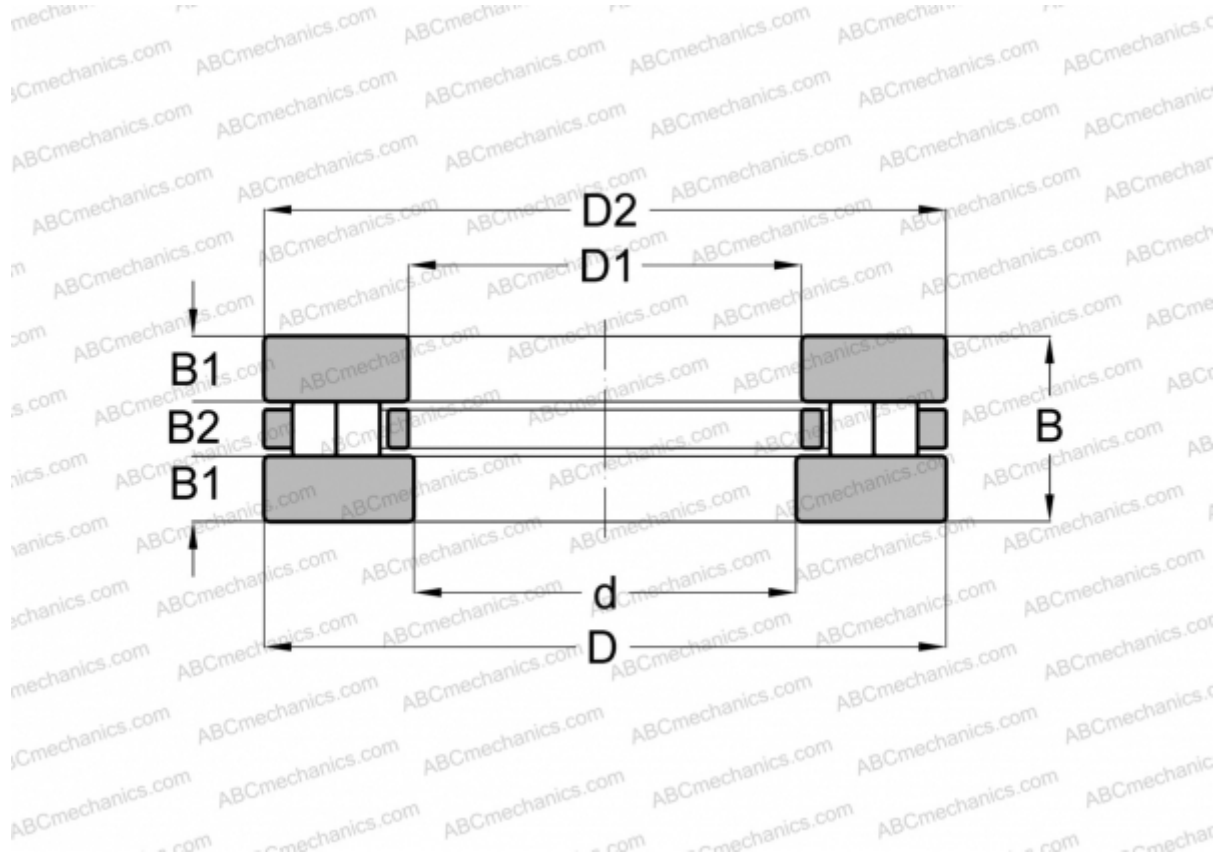

89456 INA

Цилиндрические упорные роликоподшипники

ТИП: Роликоподшипники, Упорные, Цилиндрические, Одинарные, 2 ряда роликов

Технические характеристики

РАЗМЕРЫ, ММ

d	280,000
D	520,000
D1	285,000
D2	520,000
B	145,000
B1	48,500
B2	48,000