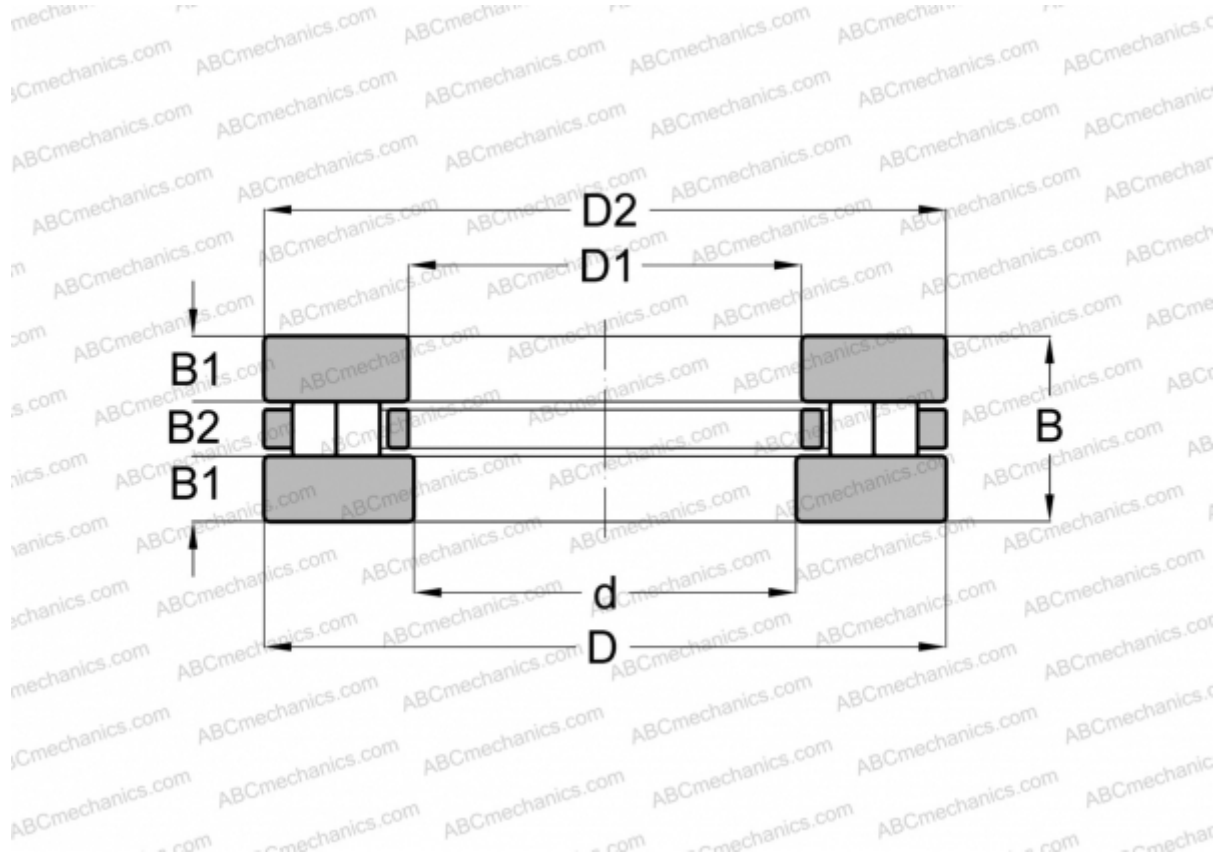

## 89464 INA

Цилиндрические упорные роликоподшипники

ТИП: Роликоподшипники, Упорные, Цилиндрические, Одинарные, 2 ряда роликов

#### РАЗМЕРЫ, ММ

d	320,000
D	575,000
D1	325,000
D2	580,000
B	155,000
B1	43,500
B2	68,000

**МАССА, КГ** 202,997

**ПРОИЗВОДИТЕЛЬ** [INA](#)