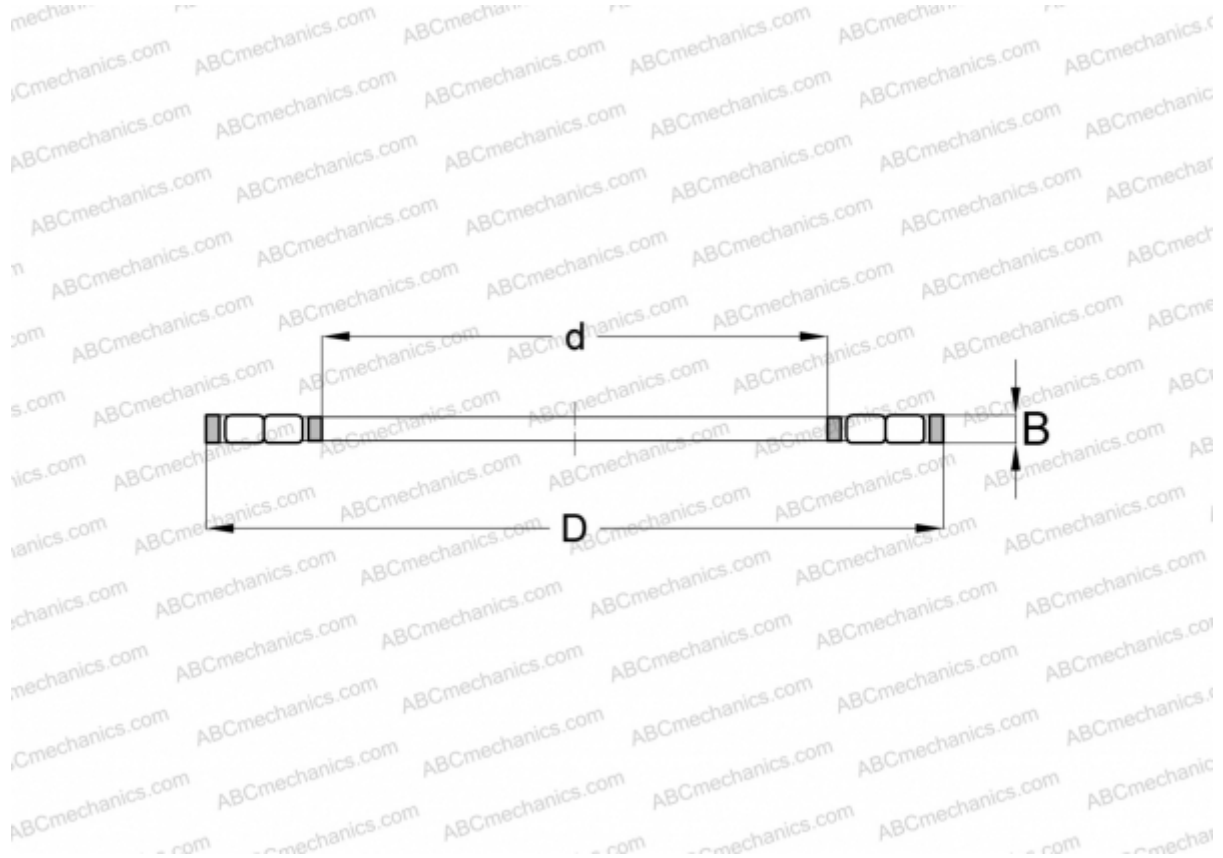

## K89306 TV INA

Цилиндрические упорные роликоподшипники

ТИП: Роликоподшипники, Упорные, Цилиндрические, Одинарные, без колец, двухрядные

#### РАЗМЕРЫ, ММ

d	30,000
D	60,000
B	5,500

**МАССА, КГ** 0,240

**ПРОИЗВОДИТЕЛЬ** [INA](#)

#### ЗАМЕНЯЕТ

K89306 TN