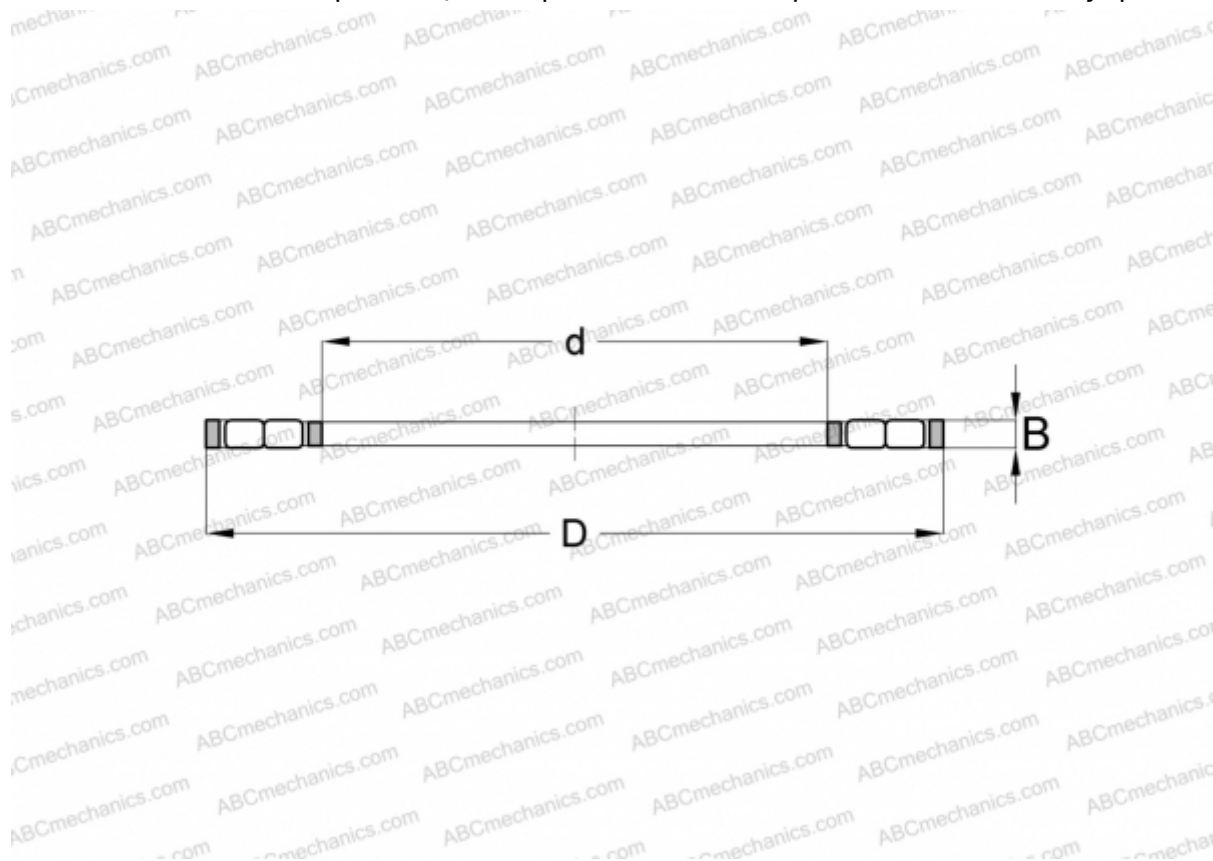

K89308 TV INA

Цилиндрические упорные роликоподшипники

ТИП: Роликоподшипники, Упорные, Цилиндрические, Одинарные, без колец, двухрядные

Технические характеристики

РАЗМЕРЫ, ММ

d	40,000
D	78,000
B	7,000

МАССА, КГ 0,484

ПРОИЗВОДИТЕЛЬ [INA](#)

ЗАМЕНЯЕТ

K89308 TN