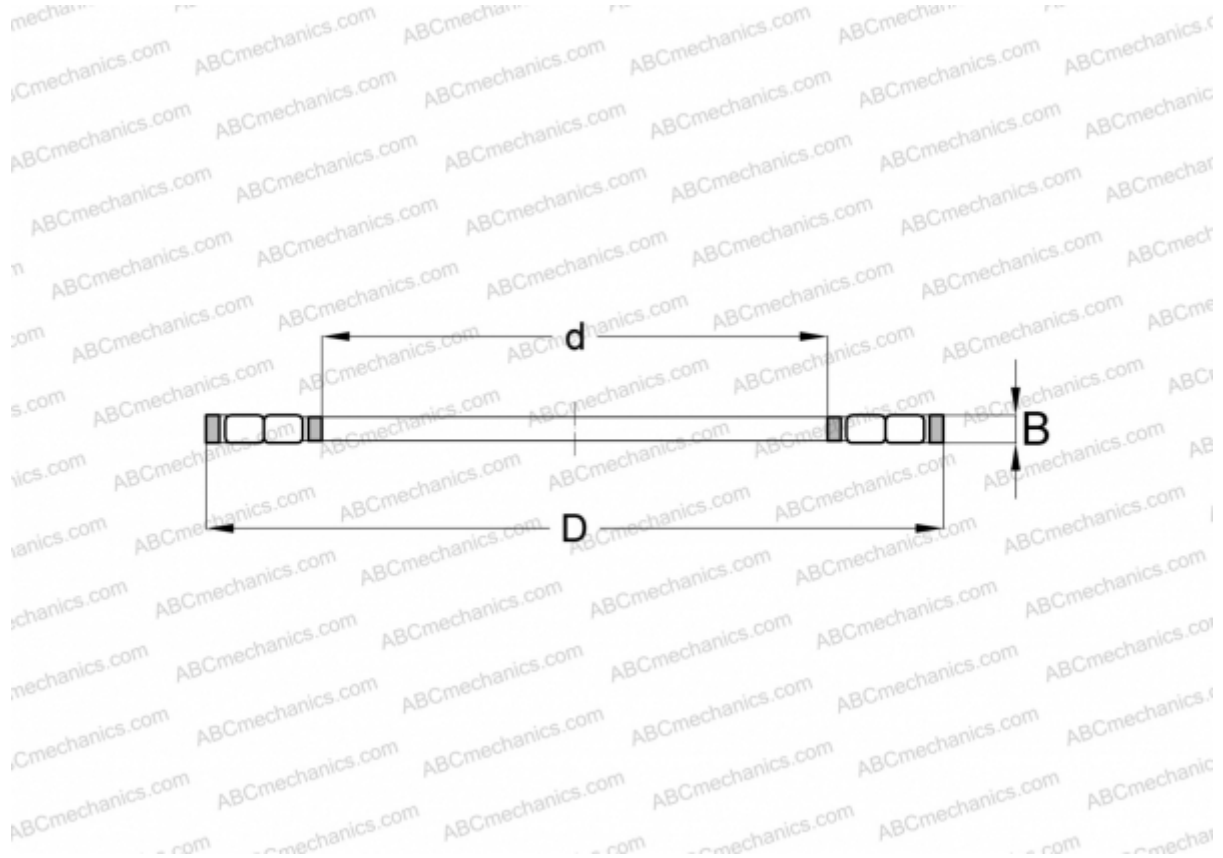

K89408 TV INA

Цилиндрические упорные роликоподшипники

ТИП: Роликоподшипники, Упорные, Цилиндрические, Одинарные, без колец, двухрядные

Технические характеристики

РАЗМЕРЫ, ММ

d	40,000
D	90,000
B	10,000

МАССА, КГ 0,200

ПРОИЗВОДИТЕЛЬ [INA](#)

ЗАМЕНЯЕТ

K89408 TN