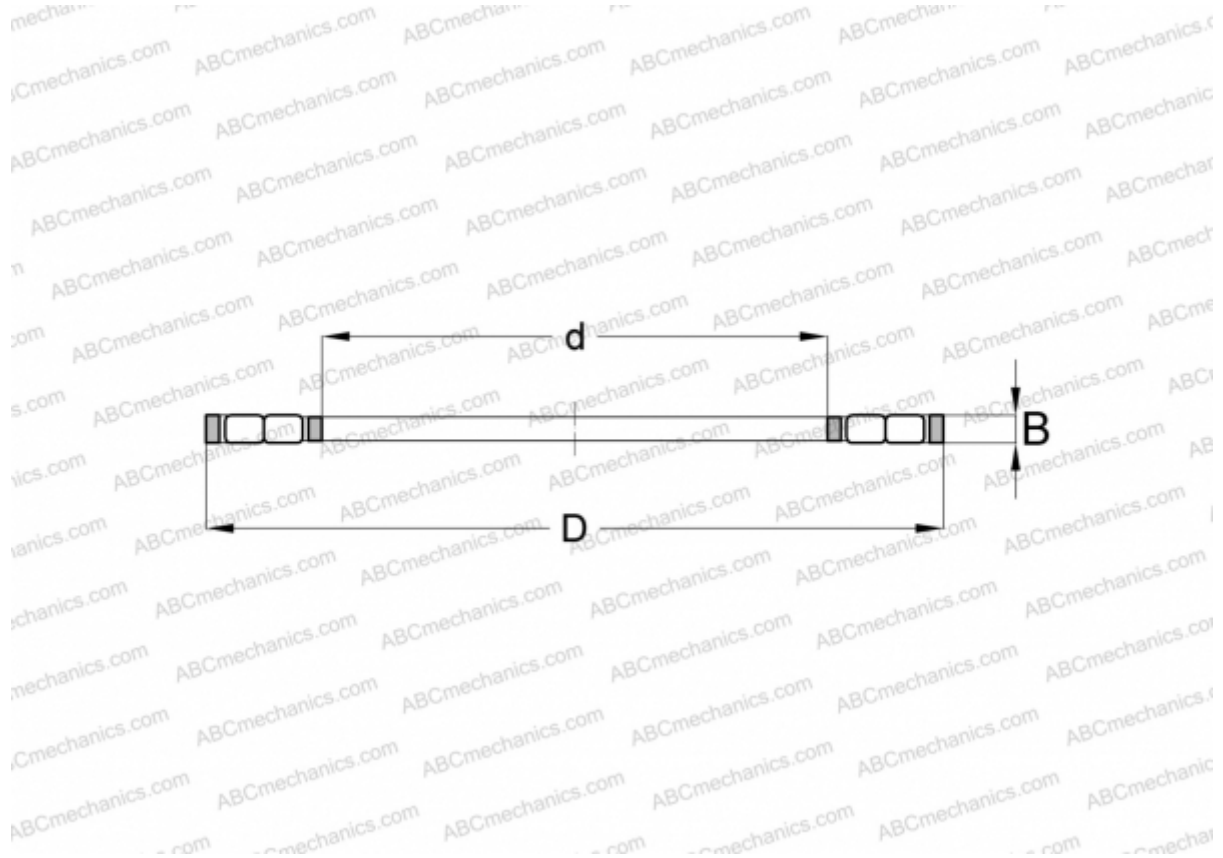

## K89310 TV INA

Цилиндрические упорные роликоподшипники

ТИП: Роликоподшипники, Упорные, Цилиндрические, Одинарные, без колец, двухрядные

#### РАЗМЕРЫ, ММ

d	50,000
D	95,000
B	8,000

**МАССА, КГ** 0,887

**ПРОИЗВОДИТЕЛЬ** [INA](#)