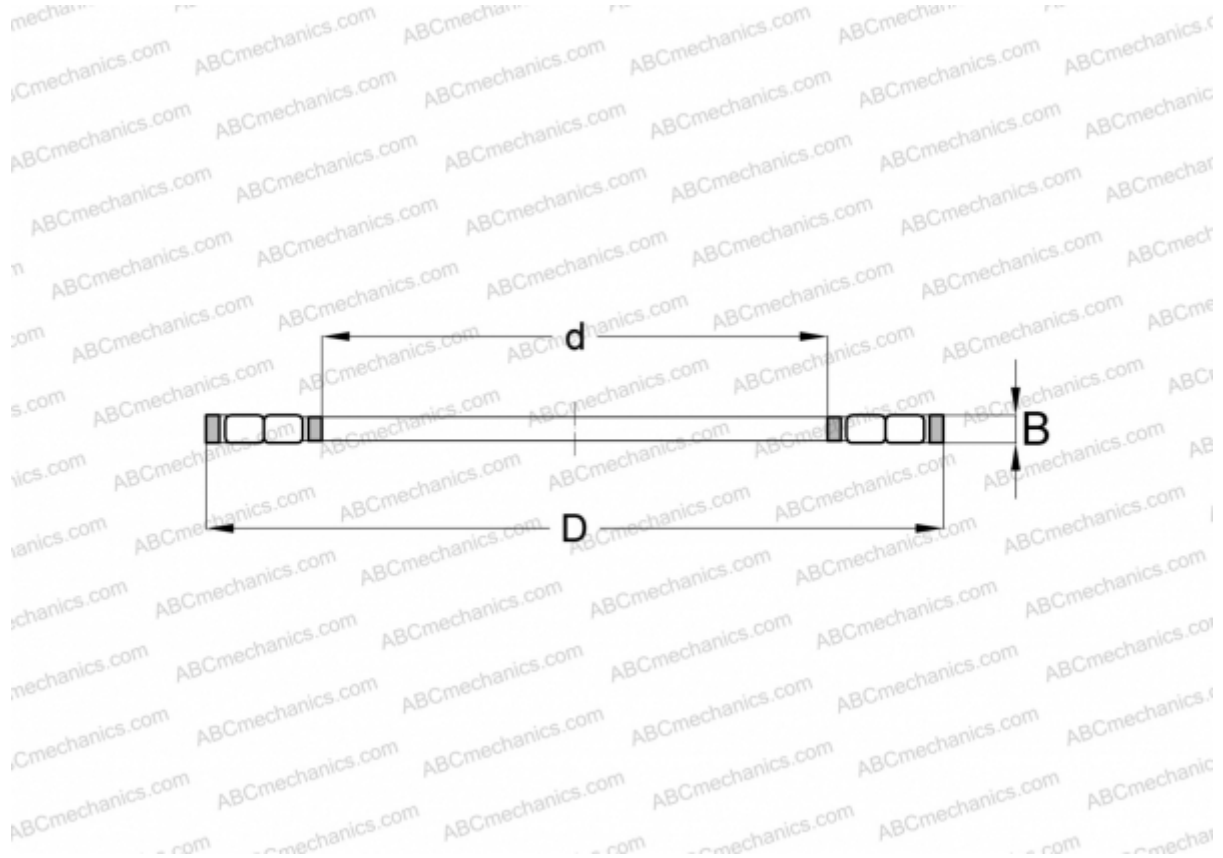

K89412 TV INA

Цилиндрические упорные роликоподшипники

ТИП: Роликоподшипники, Упорные, Цилиндрические, Одинарные, без колец, двухрядные

Технические характеристики

РАЗМЕРЫ, ММ

d	60,000
D	130,000
B	14,000

МАССА, КГ 0,538

ПРОИЗВОДИТЕЛЬ [INA](#)

ЗАМЕНЯЕТ

K89412 TN