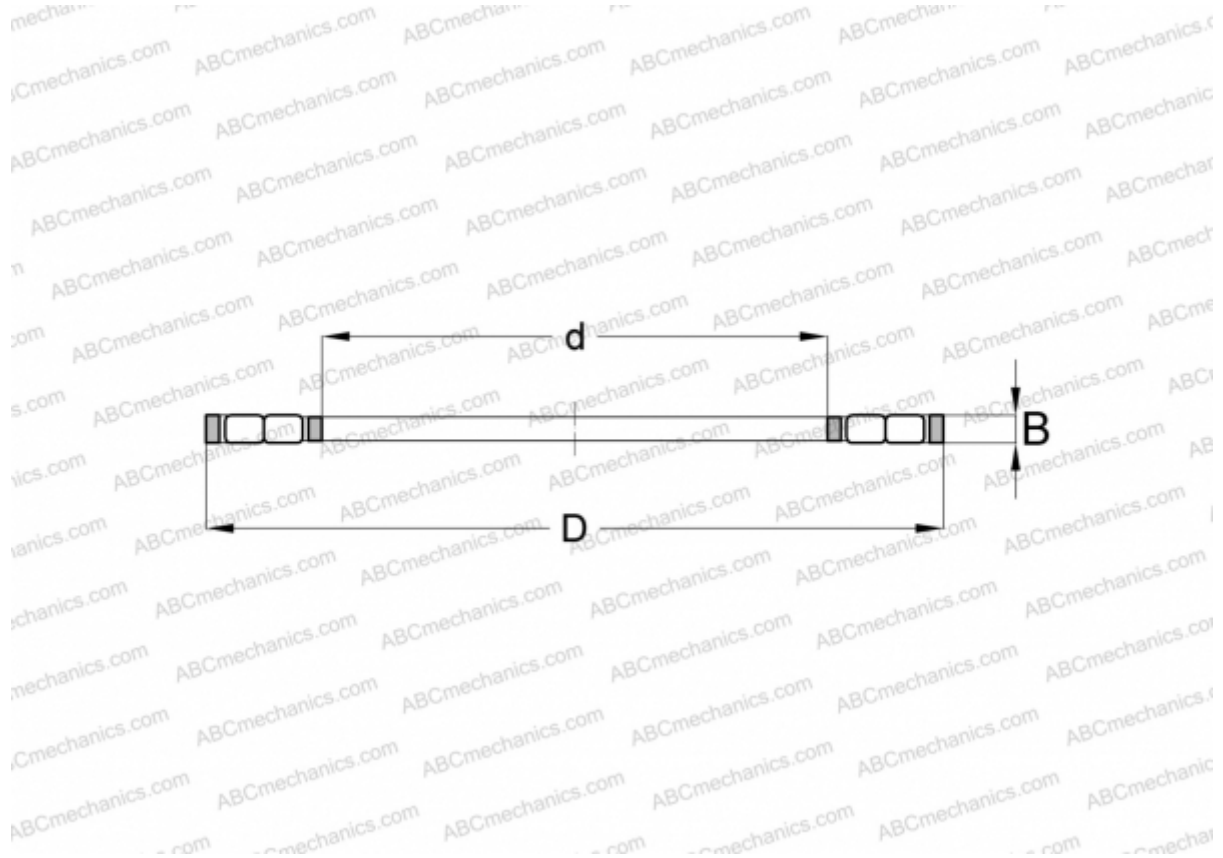

K89316 TV INA

Цилиндрические упорные роликоподшипники

ТИП: Роликоподшипники, Упорные, Цилиндрические, Одинарные, без колец, двухрядные

Технические характеристики

РАЗМЕРЫ, ММ

d	80,000
D	140,000
B	11,000

МАССА, КГ 2,370

ПРОИЗВОДИТЕЛЬ [INA](#)

ЗАМЕНЯЕТ

K89316 TN