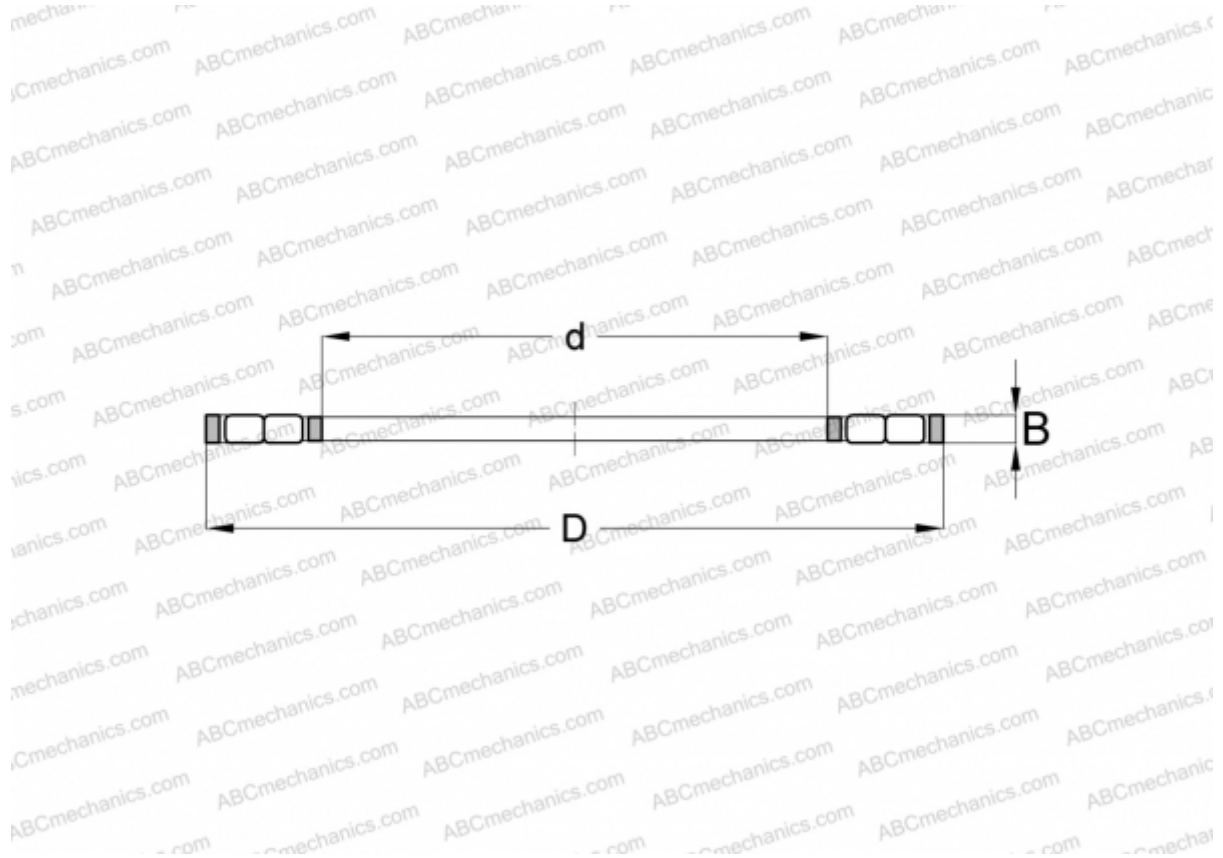

K89324 INA

Цилиндрические упорные роликоподшипники

ТИП: Роликоподшипники, Упорные, Цилиндрические, Одинарные, без колец, двухрядные

Технические характеристики

РАЗМЕРЫ, ММ

d	120,000
D	210,000
B	17,000

МАССА, КГ 8,520