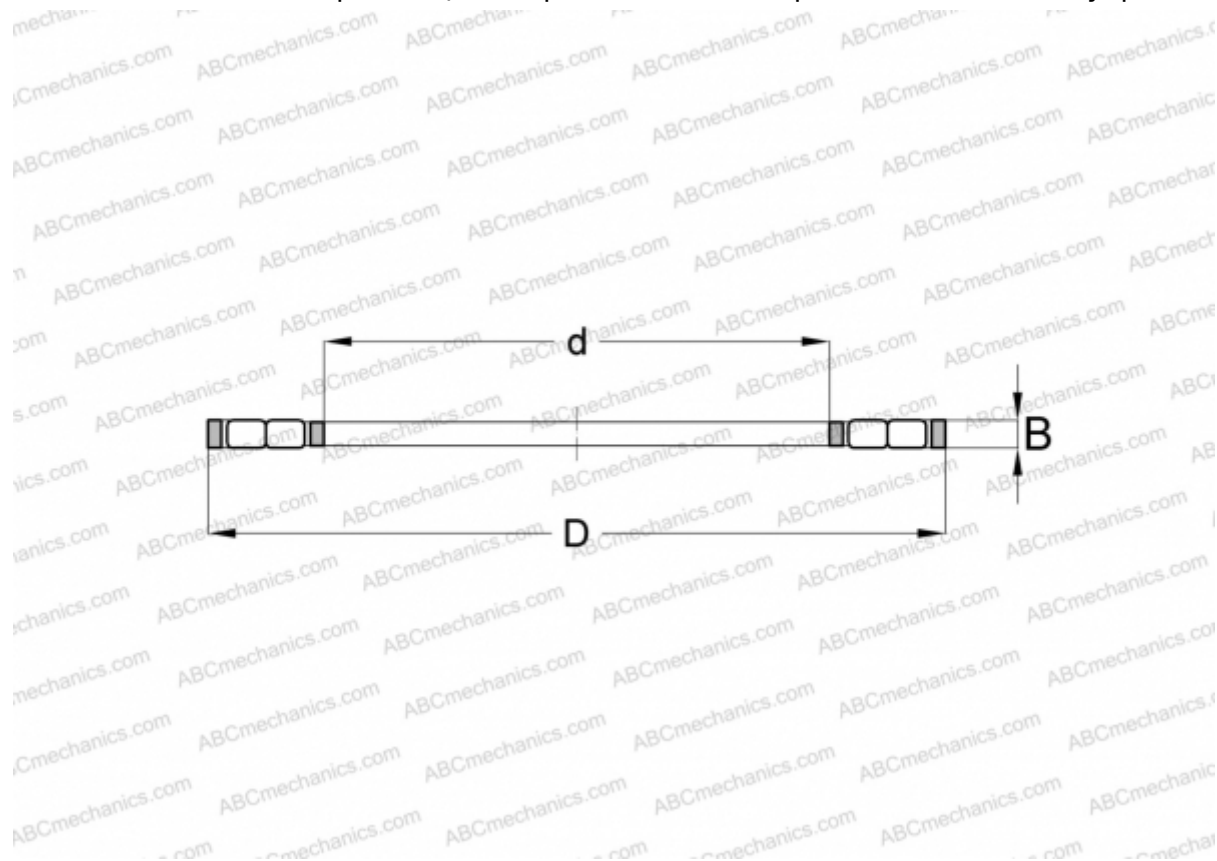

K89336 INA

Цилиндрические упорные роликоподшипники

ТИП: Роликоподшипники, Упорные, Цилиндрические, Одинарные, без колец, двухрядные

Технические характеристики

РАЗМЕРЫ, ММ

| | |
|---|---------|
| d | 180,000 |
| D | 300,000 |
| B | 24,000 |

МАССА, КГ 22,110

ПРОИЗВОДИТЕЛЬ [INA](#)