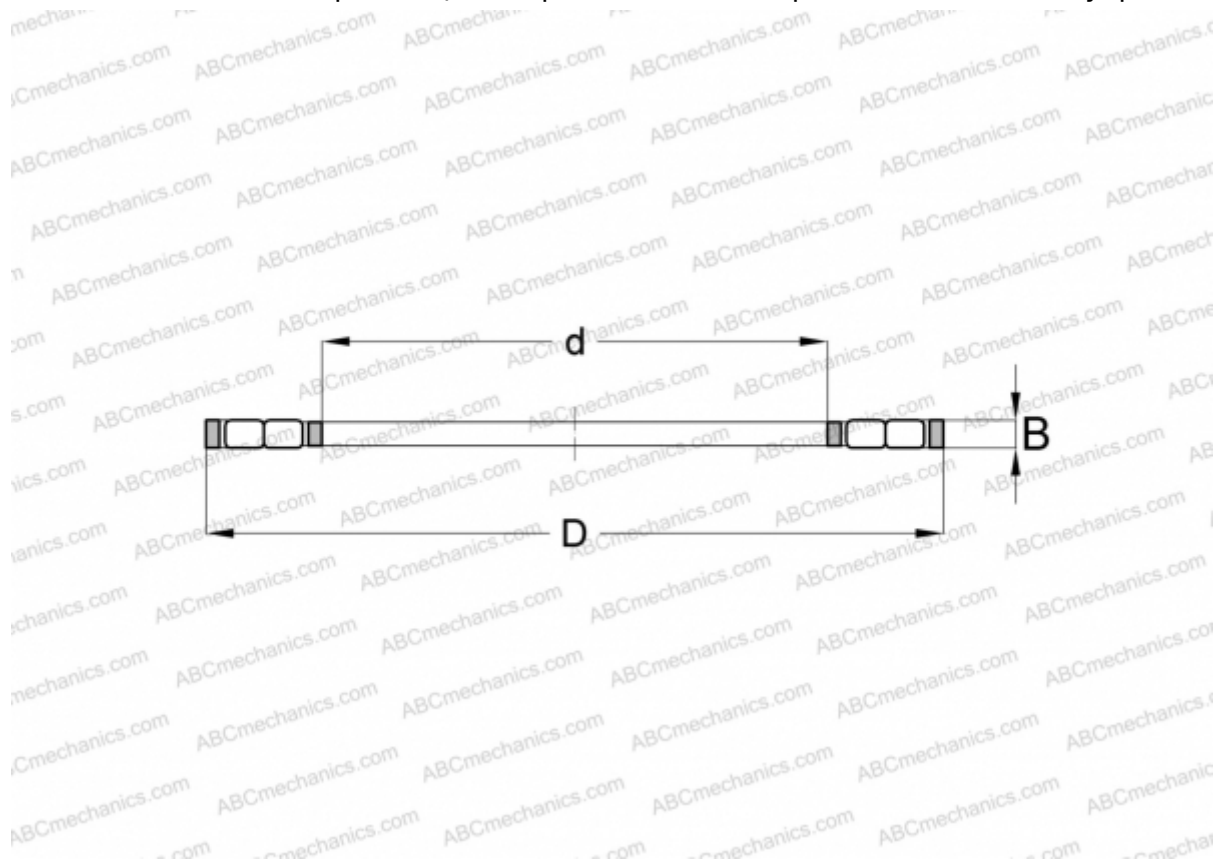

K89456 INA

Цилиндрические упорные роликоподшипники

ТИП: Роликоподшипники, Упорные, Цилиндрические, Одинарные, без колец, двухрядные

Технические характеристики

РАЗМЕРЫ, ММ

d	280,000
D	520,000
B	48,000

МАССА, КГ 30,800