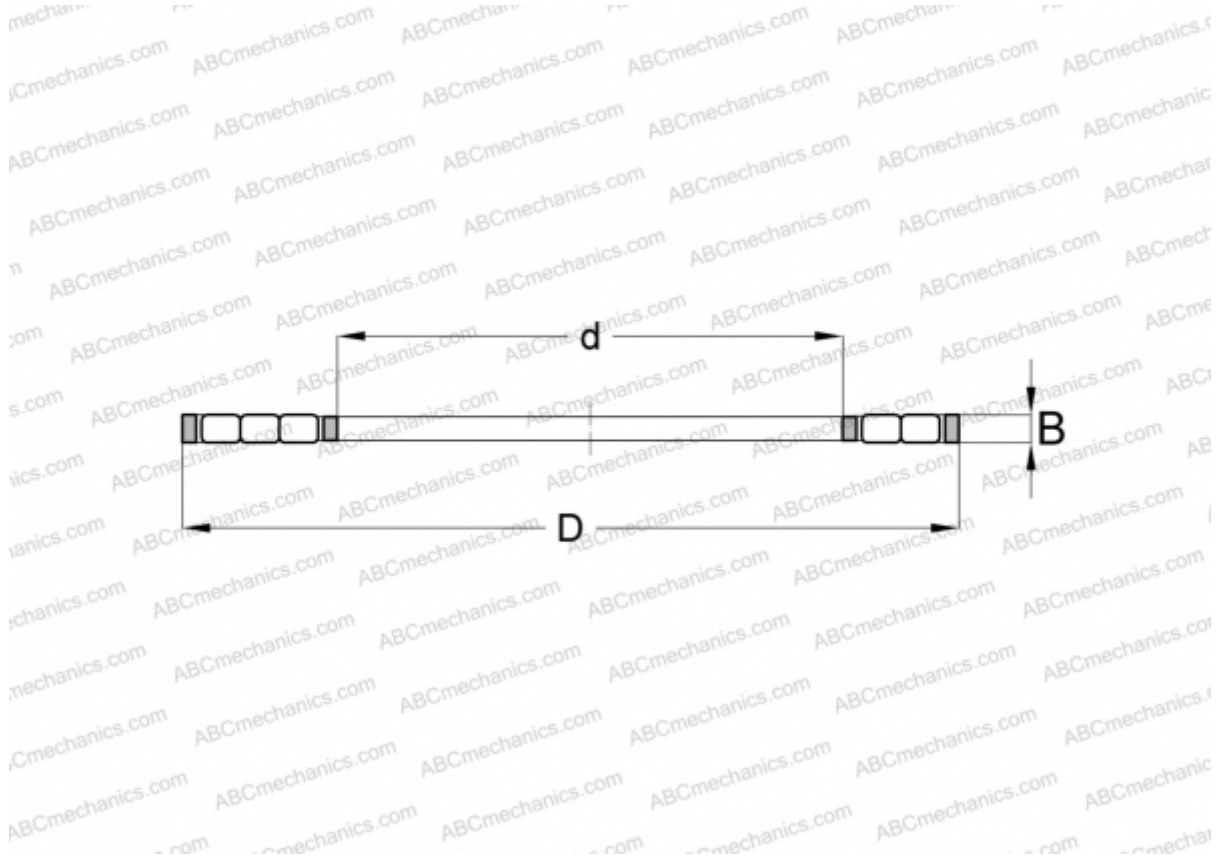

## К 87408 INA

Цилиндрические упорные роликоподшипники

ТИП: Роликоподшипники, Упорные, Цилиндрические, Одинарные, без колец, трехрядные

#### РАЗМЕРЫ, ММ

d	40,000
D	90,000
B	6,500

МАССА, КГ 0,127

ПРОИЗВОДИТЕЛЬ [INA](#)