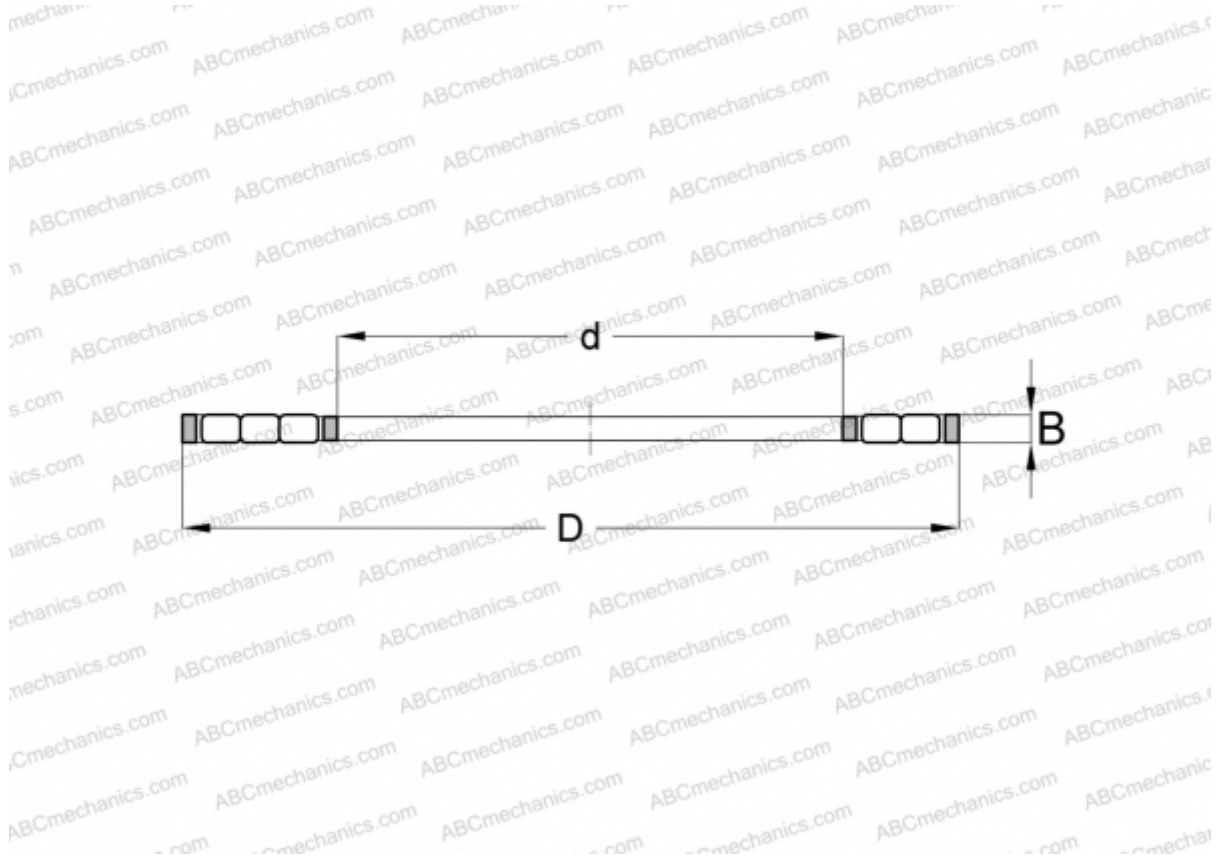

К 87409 INA

Цилиндрические упорные роликоподшипники

ТИП: Роликоподшипники, Упорные, Цилиндрические, Одинарные, без колец, трехрядные

Технические характеристики

РАЗМЕРЫ, ММ

d	45,000
D	100,000
B	7,000

МАССА, КГ 0,174