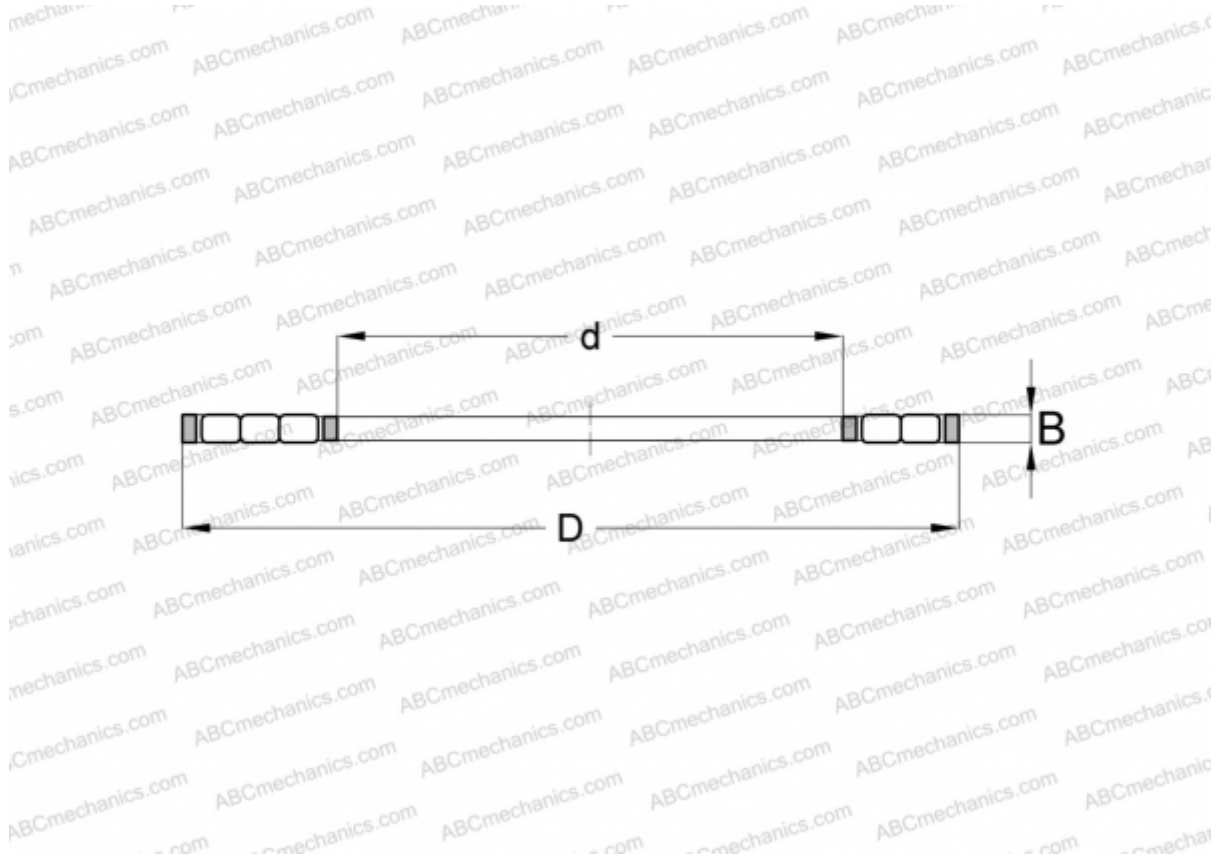

К 87410 INA

Цилиндрические упорные роликоподшипники

ТИП: Роликоподшипники, Упорные, Цилиндрические, Одинарные, без колец, трехрядные

Технические характеристики

РАЗМЕРЫ, ММ

| | |
|---|---------|
| d | 50,000 |
| D | 110,000 |
| B | 8,000 |

МАССА, КГ 0,256

ПРОИЗВОДИТЕЛЬ [INA](#)