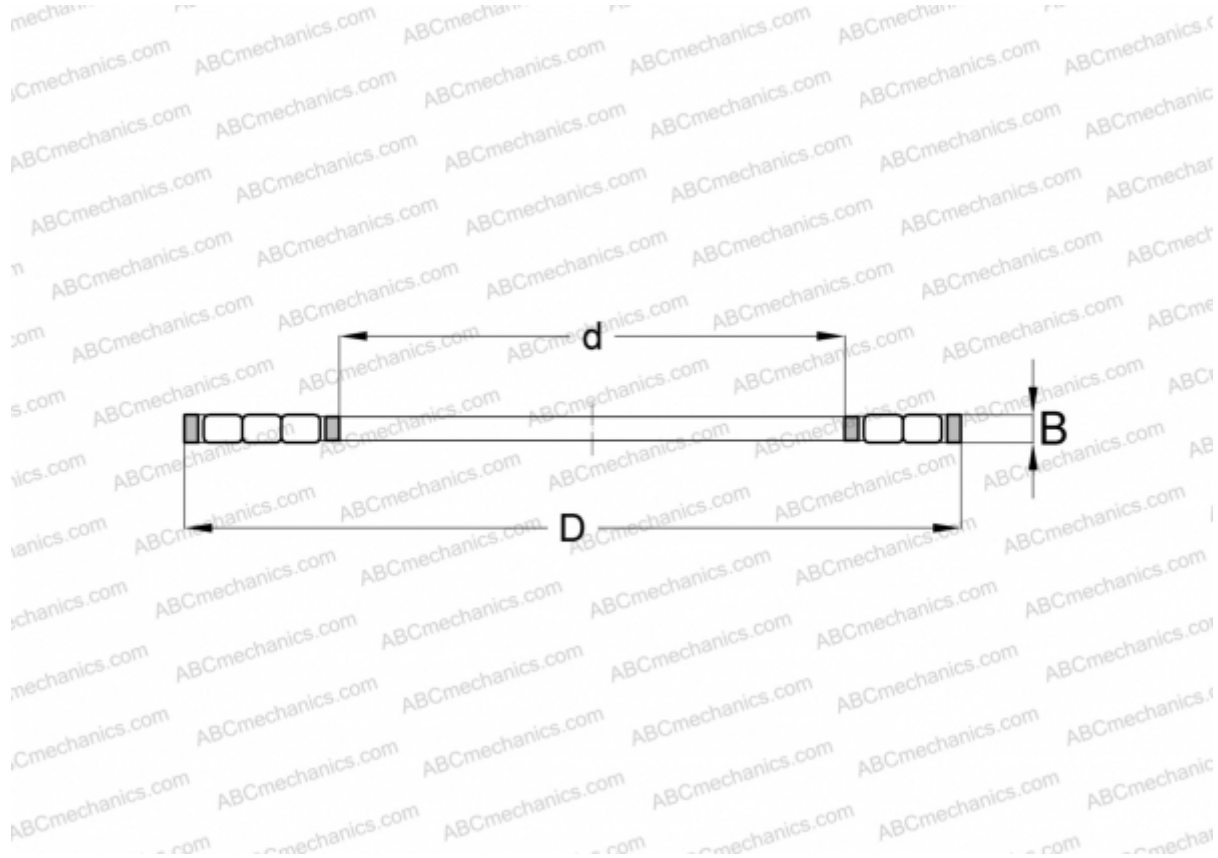

К 87411 INA

Цилиндрические упорные роликоподшипники

ТИП: Роликоподшипники, Упорные, Цилиндрические, Одинарные, без колец, трехрядные

Технические характеристики

РАЗМЕРЫ, ММ

d	55,000
D	120,000
B	8,000

МАССА, КГ 0,303