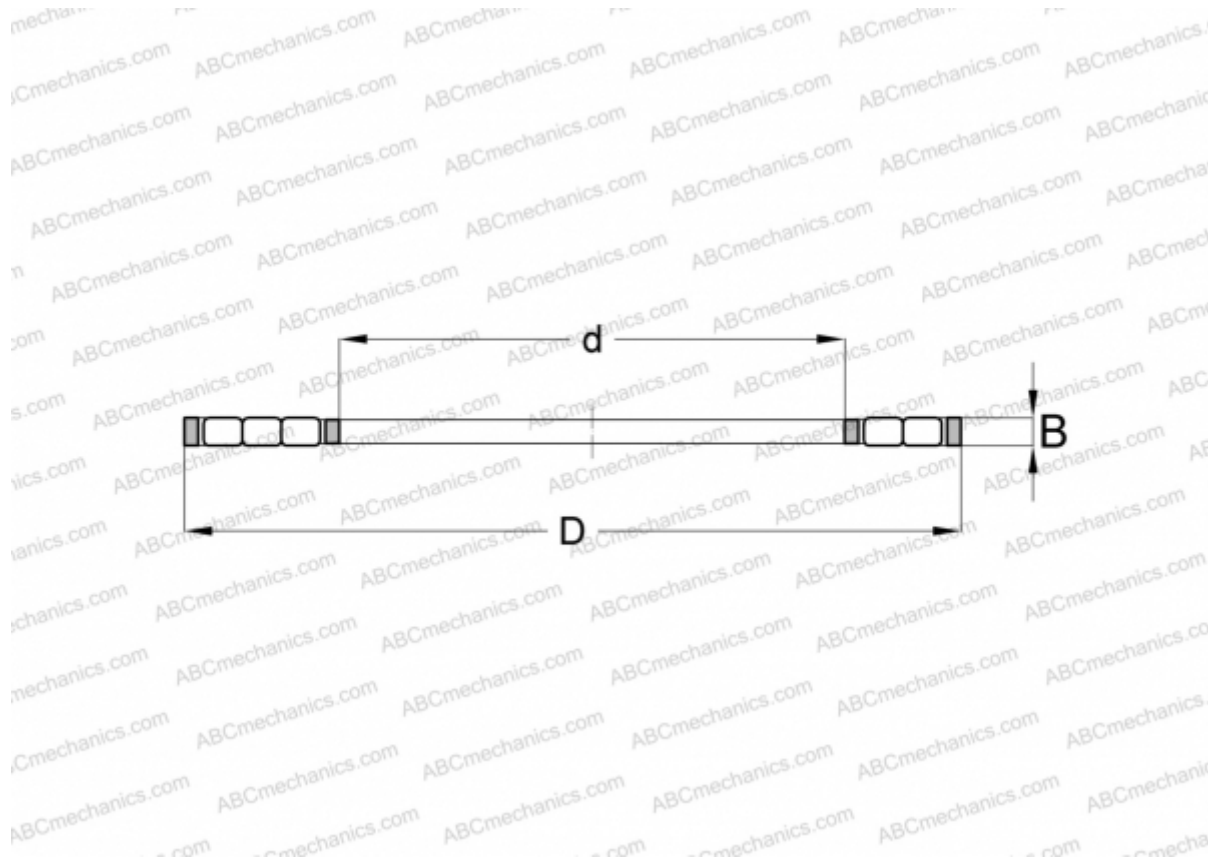

## К 87412 INA

Цилиндрические упорные роликоподшипники

ТИП: Роликоподшипники, Упорные, Цилиндрические, Одинарные, без колец, трехрядные

#### РАЗМЕРЫ, ММ

d	60,000
D	130,000
B	9,000

**МАССА, КГ** 0,380

**ПРОИЗВОДИТЕЛЬ** [INA](#)