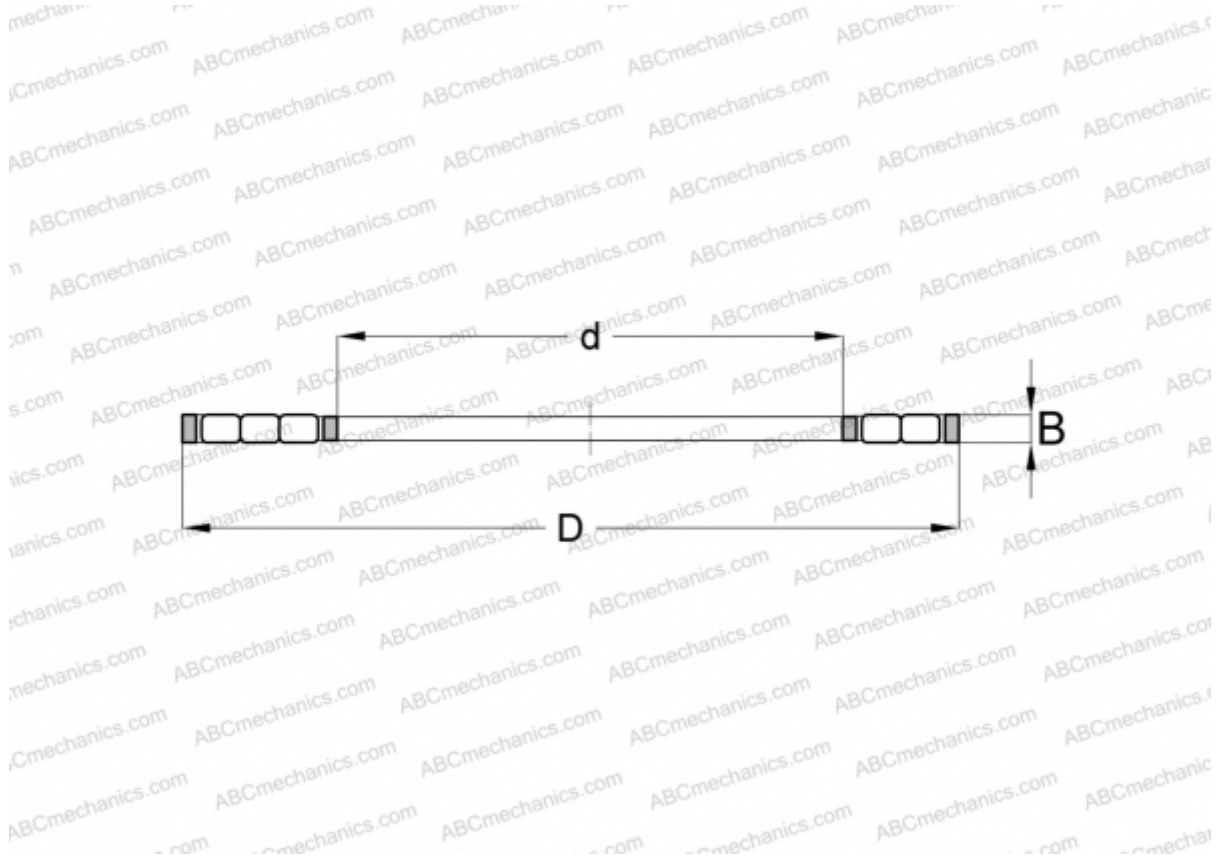

## К 87413 INA

Цилиндрические упорные роликоподшипники

ТИП: Роликоподшипники, Упорные, Цилиндрические, Одинарные, без колец, трехрядные

#### РАЗМЕРЫ, ММ

d	65,000
D	140,000
B	10,000

МАССА, КГ 0,470

ПРОИЗВОДИТЕЛЬ [INA](#)